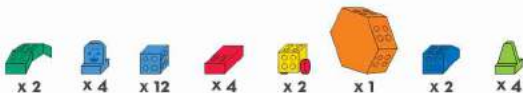

#PB320

RINKINYJE YRA NEMOKAMAS ŽAIDIMO ŽEMĖLAPIS!