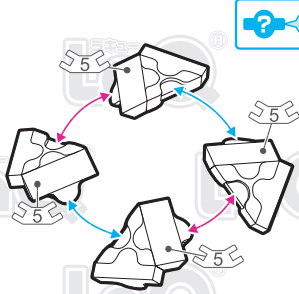

Parts	No.1	No.2	No.3	No.4	No.5	No.6	No.7
Red	9		8			4	
Yellow		12	16				
Orange	6	6	3		6	6	6
Brown		4	3				
White	8	4			4	8	
Clear	4						

ちゅうか
中華セット
Dim Sum Set

さくひん
この作品は、
“LaQ スイートコレクション
マイルトルレストラン”で
作ることができるぞ!!

? このアイコンは「No.」表示のないジョイントパーツを表しています。
All joint parts are the parts no. shown in the mark **?**, unless specified otherwise.

A

D

F

B

E

C

G