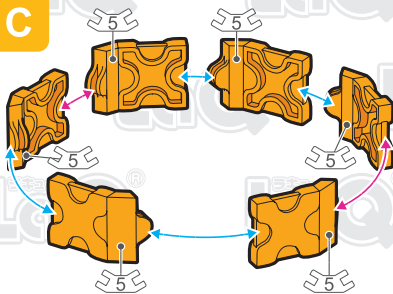

Parts	No.1	No.2	No.3	No.4	No.5	No.6	No.7
Red	9		8			4	
Yellow		12	16				
Orange	6	6	3		6	6	6
Brown		4	3				
White	8	4			4	8	
Clear	4						

ちゅうか
中華セット
Dim Sum Set

さくひん
この作品は、
“LaQ スイートコレクション
マイルトルレストラン”で
作ることができるぞ!!

? このアイコンは「No.」表示のないジョイントパーツを表しています。
All joint parts are the parts no. shown in the mark **?**, unless specified otherwise.

A

D

F

B

E

C

G