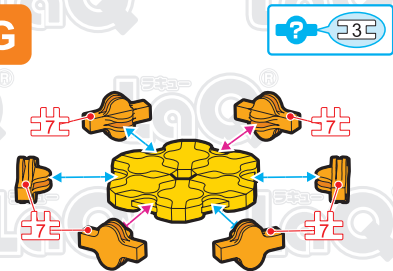

Parts	No.1	No.2	No.3	No.4	No.5	No.6	No.7
Red	9		8			4	
Yellow		12	16				
Orange	6	6	3		6	6	6
Brown		4	3				
White	8	4			4	8	
Clear	4						

ちゅうか
中華セット
Dim Sum Set

さくひん
この作品は、
“LaQ スイートコレクション
マイルトルレストラン”で
作ることができるぞ!!

? このアイコンは「No.」表示のないジョイントパーツを表しています。
All joint parts are the parts no. shown in the mark **?**, unless specified otherwise.

A

D

F

B

E

C

G