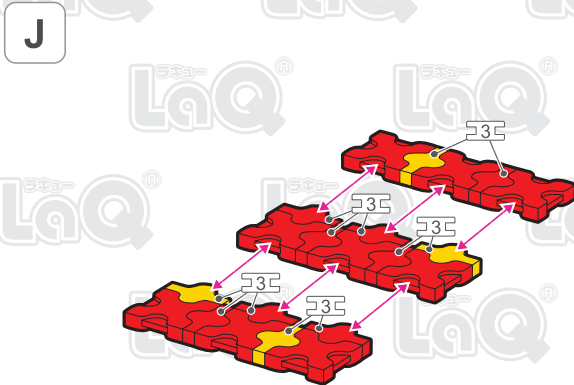

Complete 点心&杏仁豆腐
Dim Sum and Almond Jelly