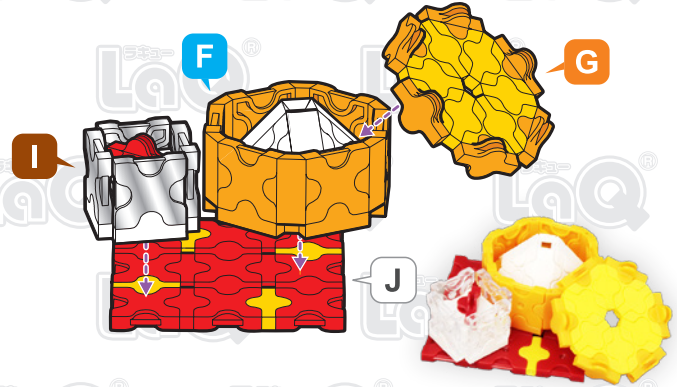

Complete 点心&杏仁豆腐
Dim Sum and Almond Jelly