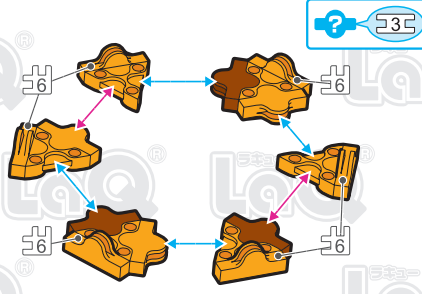

Parts	No.1	No.2	No.3	No.4	No.5	No.6	No.7
Red	9		8			4	
Yellow		12	16				
Orange	6	6	3		6	6	6
Brown		4	3				
White	8	4			4	8	
Clear	4						

ちゅうか
中華セット
Dim Sum Set

さくひん
この作品は、
“LaQ スイートコレクション
マイルトルレストラン”で
作ることができるぞ!!

? このアイコンは「No.」表示のないジョイントパーツを表しています。
All joint parts are the parts no. shown in the mark **?**, unless specified otherwise.

A

D

F

B

E

C

G