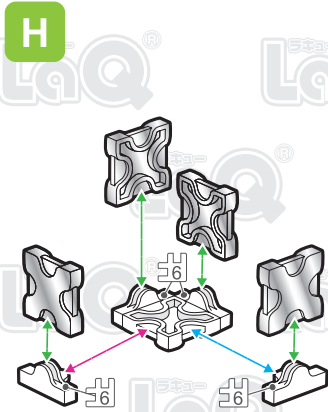

Parts	No.1	No.2	No.3	No.4	No.5	No.6	No.7
Red	9		8			4	
Yellow		12	16				
Orange	6	6	3		6	6	6
Brown		4	3				
White	8	4			4	8	
Clear	4						

ちゅうか
中華セット
Dim Sum Set

さくひん
この作品は、
“LaQ スイートコレクション
マイルトルレストラン”で
作ることができるぞ!!

? このアイコンは「No.」表示のないジョイントパーツを表しています。
All joint parts are the parts no. shown in the mark **?**, unless specified otherwise.

A

D

F

B

E

C

G