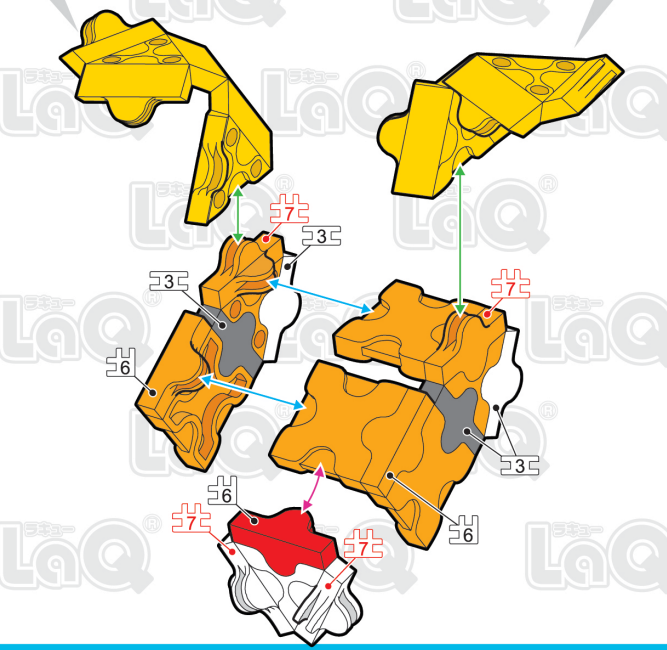

トナカイ Reindeer

page 1/2

Parts	No.1	No.2	No.3	No.4	No.5	No.6	No.7
Red						1	
Yellow		6			10		
White	4	5	7		3	3	2
Black			2				
Orange	12	6	9	2		10	2

page 2/2

84 pcs

A

※このアイコンは「No.」表示のないジョイントパーツを表しています
 ※All joint parts are the parts no. shown in the mark , unless specified otherwise.

B

C

Complete