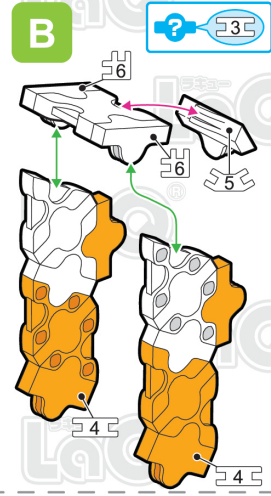

トナカイ Reindeer

page 1/2

Parts	No.1	No.2	No.3	No.4	No.5	No.6	No.7
Red						1	
Yellow		6			10		
White	4	5	7		3	3	2
Black			2				
Orange	12	6	9	2		10	2

page 2/2

84 pcs

A

※このアイコンは「No.」表示のないジョイントパーツを表しています
※All joint parts are the parts no. shown in the mark , unless specified otherwise.

B

C

Complete