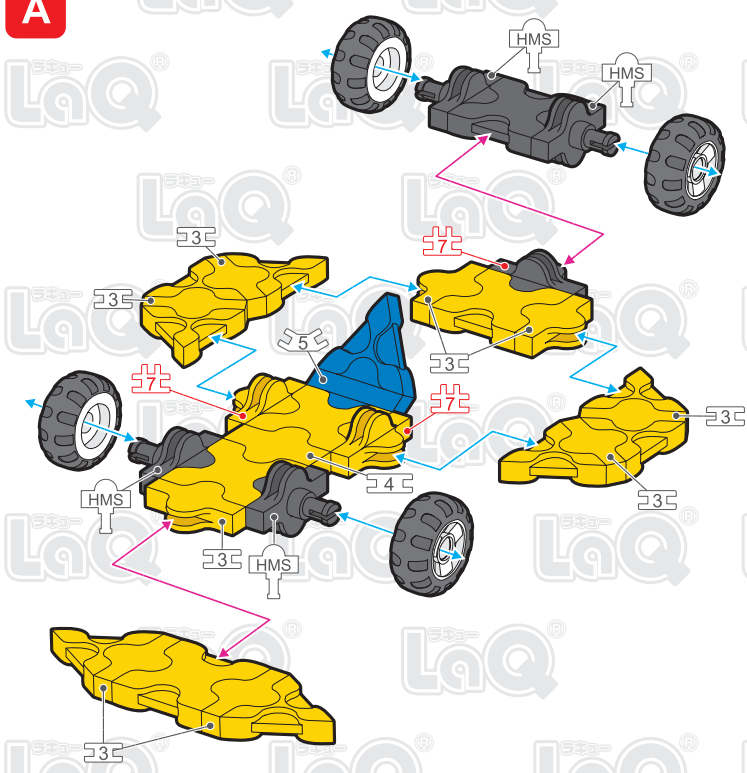

Parts	No.1	No.2	No.3	No.4	No.5	No.6	No.7
Blue		1			1		
Yellow	11	9	9	1		2	4
Black	1						3

SP Parts	HMW	HMS
	4	4

ミニレーサー イエロー
Yellow Mini Racer

再刻版
再刻版

A

Complete