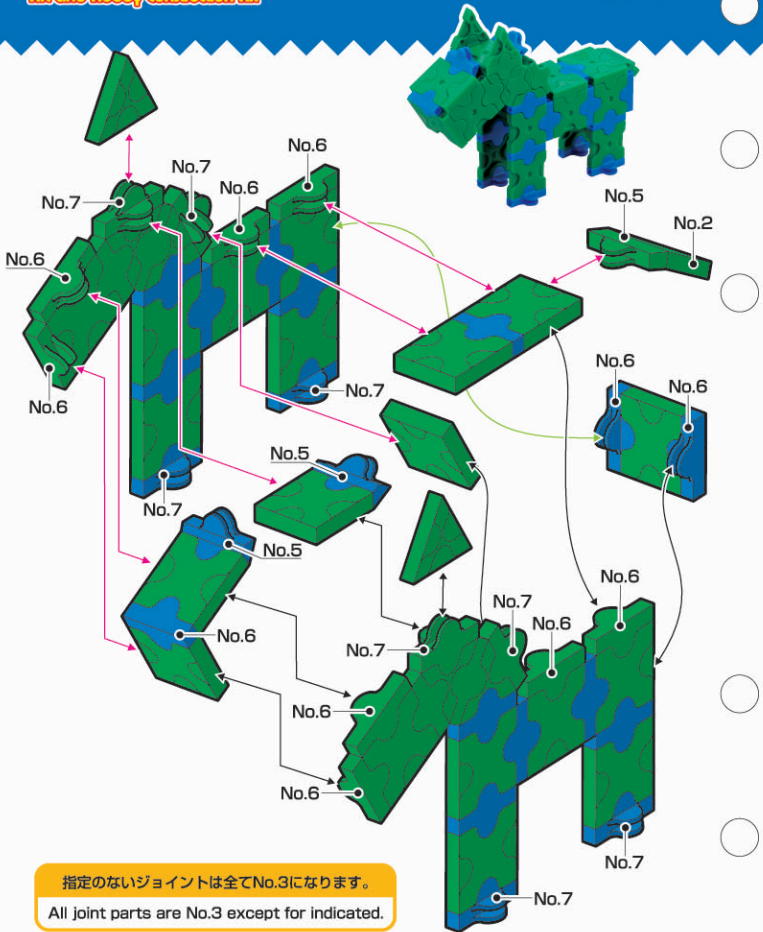

**Zebra / シマウマ**

指定のないジョイントは全てNo.3になります。  
 All joint parts are No.3 except for indicated.

Parts No.	No.1	No.2	No.3	No.4	No.5	No.6	No.7	Total
Red								 <b>63 pcs</b>
Blue			11		2	3	4	
Yellow								
Green	19	7	4		1	8	4	