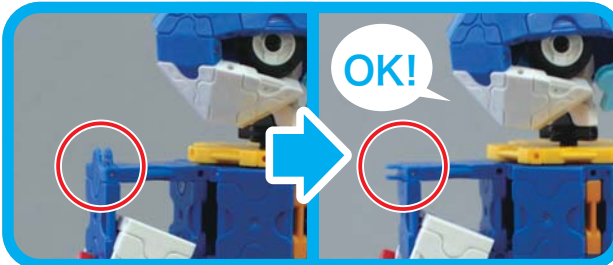

※「ボーナスセット 2015」は数量限定商品です。

1 部品を作ろう! 麒麟の形を活かした部品でビルドアップするぞ! 写真を参考に組み立てよう!

A デコレーションパーツ

線で囲まれた部分がそれぞれの部品になるぞ!

C ウイングユニット

B ショルダーユニット ライト (右)

D ショルダーユニット レフト (左)

ボーナスセット2015
麒麟

★ ラピスは右肩のNo.7の向きを変えておこう!

※「ポーナセット 2015」は数量限定商品です。

② ビルドアップ! ① でつくった部品を合体! 幻のオーラをまとうビーストモード〈麒麟〉!!

A デコレーションパーツ

C ウイングユニット

B ショルダーユニット ライト(右) みぎ

D ショルダーユニット レフト(左) ひだり