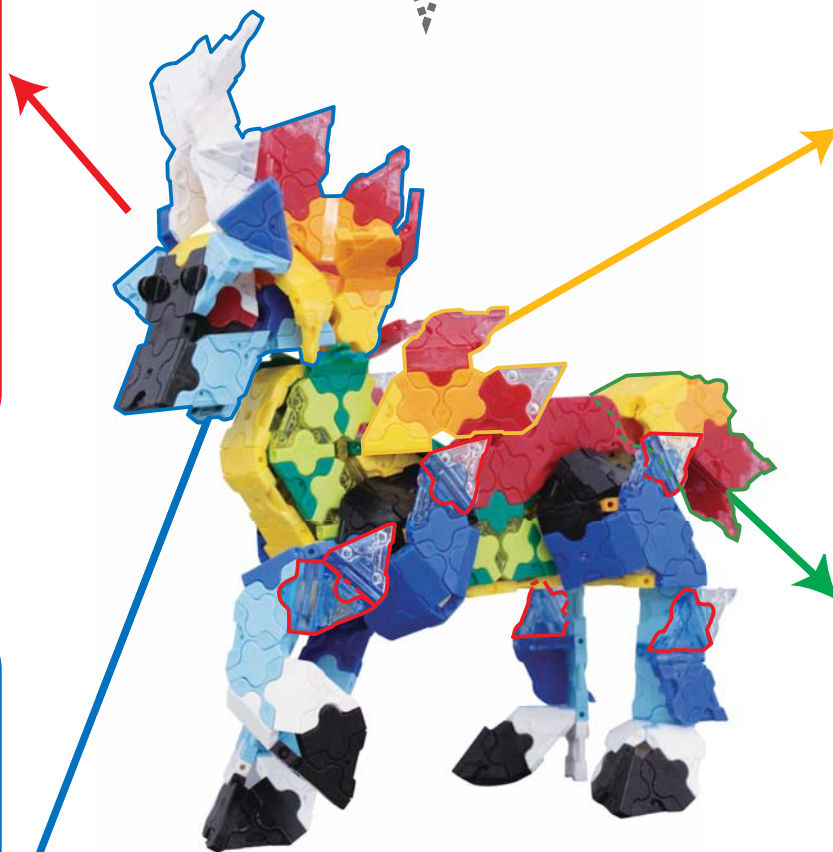

※「ボーナスセット 2015」は数量限定商品です。

1 部品を作ろう! 麒麟の形を活かした部品でビルドアップするぞ! 写真を参考に組み立てよう!

A デコレーションパーツ

線で囲まれた部分がそれぞれの部品になるぞ!

C ウイングユニット

B ショルダーユニット ライト (右)

D ショルダーユニット レフト (左)

ボーナスセット2015
麒麟

★ ラピスは右肩のNo.7の向きを変えておこう!

※「ポーナセット 2015」は数量限定商品です。

② ビルドアップ! ① でつくった部品を合体! 幻のオーラをまとうビーストモード〈麒麟〉!!

A デコレーションパーツ

C ウイングユニット

B ショルダーユニット ライト(右) みぎ

D ショルダーユニット レフト(左) ひだり