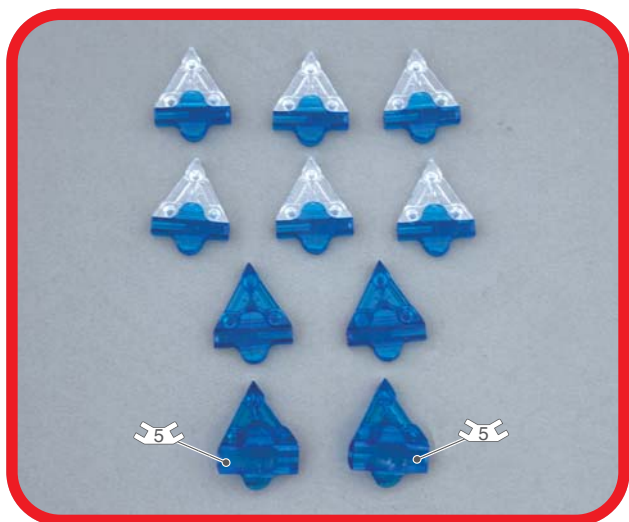

※「ボーナスセット 2015」は数量限定商品です。

1 部品を作ろう! 麒麟の形を活かした部品でビルドアップするぞ! 写真を参考に組み立てよう!

A デコレーションパーツ

線で囲まれた部分がそれぞれの部品になるぞ!

C ウイングユニット

B ショルダーユニット ライト (右)

D ショルダーユニット レフト (左)

ボーナスセット2015
麒麟

★ ラピスは右肩のNo.7の向きを変えておこう!

※「ポーナセット 2015」は数量限定商品です。

② ビルドアップ! ① でつくった部品を合体! 幻のオーラをまとうビーストモード〈麒麟〉!!

A デコレーションパーツ

C ウイングユニット

B ショルダーユニット ライト(右) みぎ

D ショルダーユニット レフト(左) ひだり