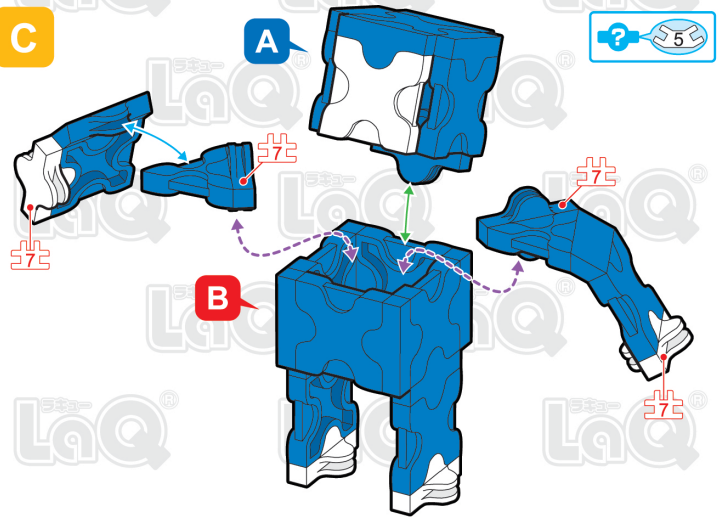

# ガソリンスタンド Gasoline Stand

page 1/4

Innovative and Creative

page 2/4

**140 pcs**

※このアイコンは「No.」表示のない  
ジョイントパーツを表しています。  
※ All joint parts are the parts no. shown in the  
mark , unless specified otherwise.

Parts	No.1	No.2	No.3	No.4	No.5	No.6	No.7
Red	23		3	4		8	3
Blue	16	4	6		2	8	3
Yellow	3						4
Green	3						
White	25			2	2	4	12
Black	5						

	HW	HS	HMW	HMS	HB
+					
SP Parts					
		2	4	7	

Complete