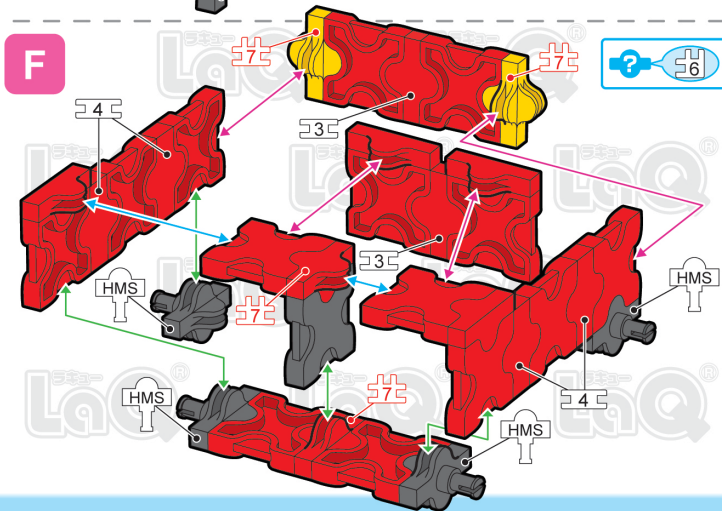

# ガソリンスタンド Gasoline Stand

page 1/4

Innovative and Creative

page 2/4

**140 pcs**

※このアイコンは「No.」表示のない  
ジョイントパーツを表しています。  
※ All joint parts are the parts no. shown in the  
mark , unless specified otherwise.

Parts	No.1	No.2	No.3	No.4	No.5	No.6	No.7
Red	23		3	4		8	3
Blue	16	4	6		2	8	3
Yellow	3						4
Green	3						
White	25			2	2	4	12
Black	5						

	HW	HS	HMW	HMS	HB
+					
SP Parts					
		2	4	7	

Complete