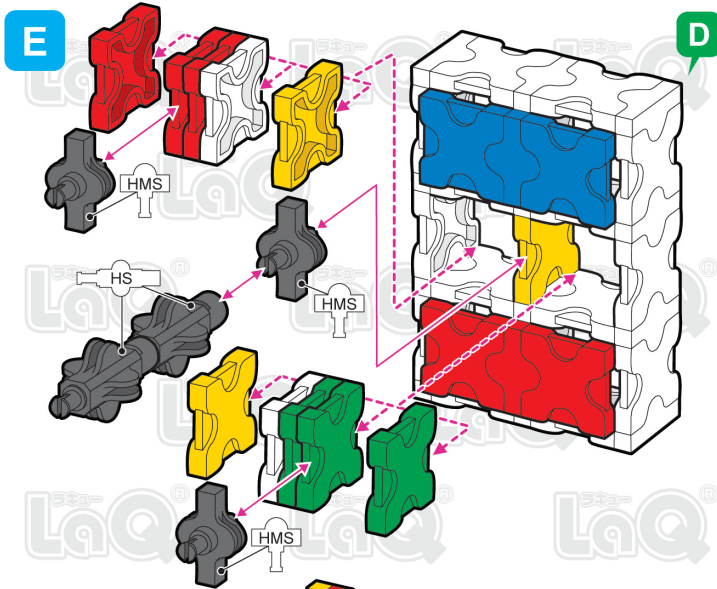

# ガソリンスタンド Gasoline Stand

page 1/4

Innovative and Creative

page 2/4

**140 pcs**

※このアイコンは「No.」表示のない  
ジョイントパーツを表しています。  
※ All joint parts are the parts no. shown in the  
mark , unless specified otherwise.

Parts	No.1	No.2	No.3	No.4	No.5	No.6	No.7
Red	23		3	4		8	3
Blue	16	4	6		2	8	3
Yellow	3						4
Green	3						
White	25			2	2	4	12
Black	5						

	HW	HS	HMW	HMS	HB
+					
SP Parts					
		2	4	7	

Complete