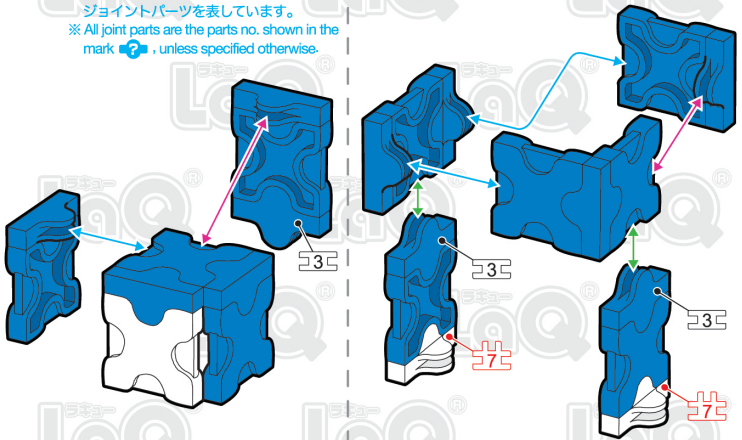

# ガソリンスタンド Gasoline Stand

page 1/4

Innovative and Creative

page 2/4

**140 pcs**

※このアイコンは「No.」表示のない  
ジョイントパーツを表しています。  
※ All joint parts are the parts no. shown in the  
mark , unless specified otherwise.

Parts	No.1	No.2	No.3	No.4	No.5	No.6	No.7
Red	23		3	4		8	3
Blue	16	4	6		2	8	3
Yellow	3						4
Green	3						
White	25			2	2	4	12
Black	5						

	HW	HS	HMW	HMS	HB
+					
SP Parts					
		2	4	7	

Complete