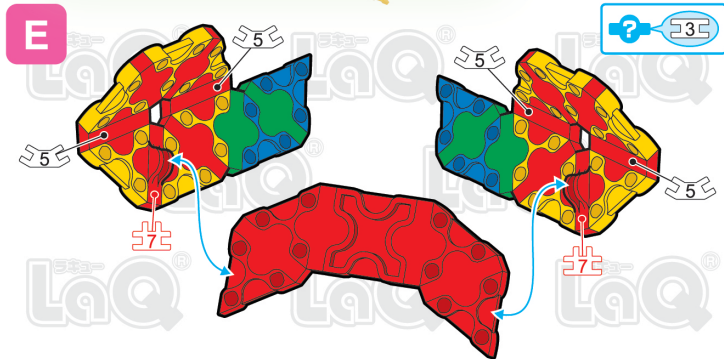

キジ

Green Pheasant

page 1/4

page 2/4

	No.1	No.2	No.3	No.4	No.5	No.6	No.7
Parts							
Red	4	4	10	4	4	2	2
Blue		5	7	2	4	3	3
Yellow	19	18	4		3		
Green	12	18	13	1	12	9	6

163 pcs

**A** このアイコンは「No.」表示のないジョイントパーツを表しています。  
All joint parts are the parts no. shown in the mark , unless specified otherwise.

**B**

**C**

**D**

キジ  
Green Pheasant  
page 3/4

だいひっか  
LaQ大百科58ページ  
に掲載しているモデルと  
作り方は同じじゃ。

LaQ  
Innovative and Creative  
page 4/4

Complete