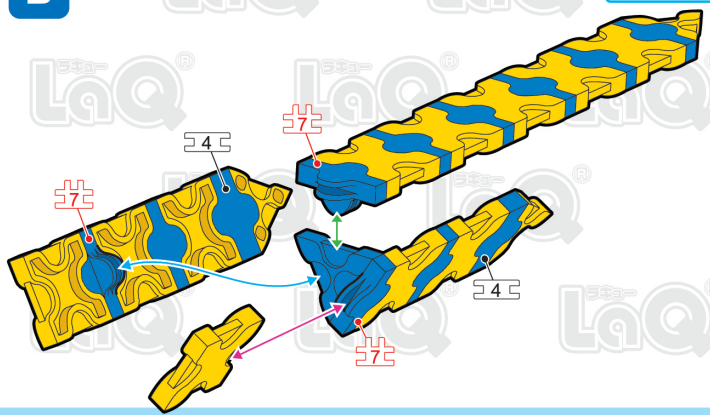

キジ

Green Pheasant

page 1/4

page 2/4

	No.1	No.2	No.3	No.4	No.5	No.6	No.7
Parts							
Red	4	4	10	4	4	2	2
Blue		5	7	2	4	3	3
Yellow	19	18	4		3		
Green	12	18	13	1	12	9	6

163 pcs

**A** このアイコンは「No.」表示のないジョイントパーツを表しています。  
All joint parts are the parts no. shown in the mark , unless specified otherwise.

**B**

**C**

**D**

キジ  
Green Pheasant  
page 3/4

だいひっか  
LaQ大百科58ページ  
に掲載しているモデルと  
作り方は同じじゃ。

LaQ  
Innovative and Creative  
page 4/4

Complete