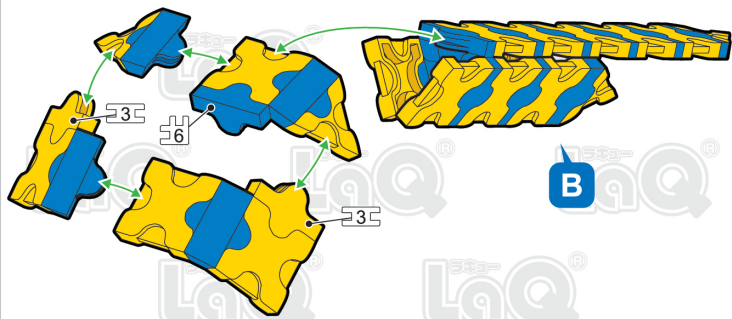

キジ

Green Pheasant

page 1/4

page 2/4

	No.1	No.2	No.3	No.4	No.5	No.6	No.7
Parts							
Red	4	4	10	4	4	2	2
Blue		5	7	2	4	3	3
Yellow	19	18	4		3		
Green	12	18	13	1	12	9	6

163 pcs

**A** このアイコンは「No.」表示のないジョイントパーツを表しています。  
All joint parts are the parts no. shown in the mark , unless specified otherwise.

**B**

**C**

**D**

キジ  
Green Pheasant  
page 3/4

だいひっか  
LaQ大百科58ページ  
に掲載しているモデルと  
作り方は同じじゃ。

LaQ  
Innovative and Creative  
page 4/4

Complete