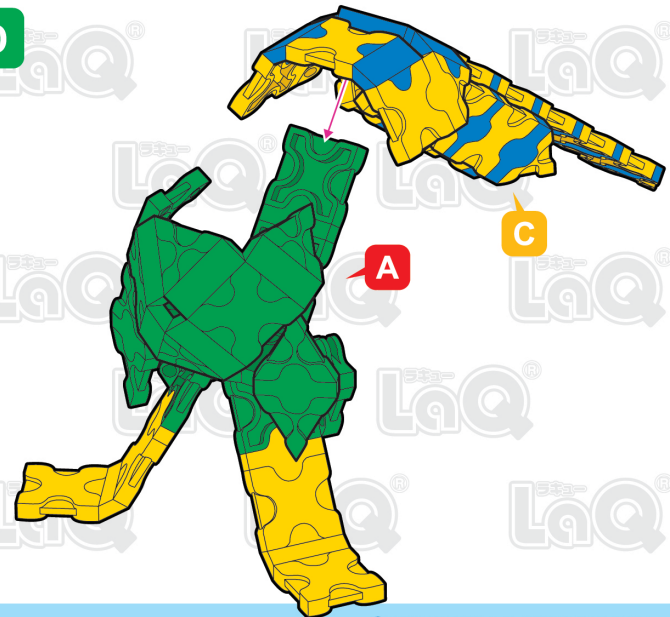

キジ

Green Pheasant

page 1/4

page 2/4

	No.1	No.2	No.3	No.4	No.5	No.6	No.7
Parts							
Red	4	4	10	4	4	2	2
Blue		5	7	2	4	3	3
Yellow	19	18	4		3		
Green	12	18	13	1	12	9	6

163 pcs

**A** このアイコンは「No.」表示のないジョイントパーツを表しています。  
All joint parts are the parts no. shown in the mark , unless specified otherwise.

**B**

**C**

**D**

キジ  
Green Pheasant  
page 3/4

だいひっか  
LaQ大百科58ページ  
に掲載しているモデルと  
作り方は同じじゃ。

LaQ  
Innovative and Creative  
page 4/4

Complete