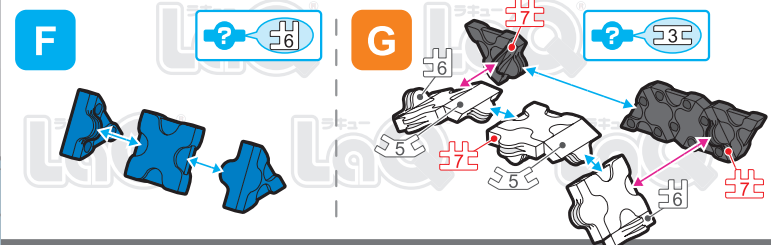

Parts	No.1	No.2	No.3	No.4	No.5	No.6	No.7
Red	22		4	3	15	10	
Blue	1	2				2	
Yellow	16	8	8				
White	11	14	8	3	9	10	1
Black	23	7	7	11	6	8	3

SP Parts	HW	HS	HMW	HMS	HB	Pax No.1	Pax No.2
	4	4		8			

ジェットカー  
**Jet Car**

この作品は、  
“LaQ ベーシック511”で  
作ることができるぞい!

! 表記のないジョイントパーツは に記載されたジョイントパーツをご使用ください。  
Connector parts are shown in the icons. If a number is not shown, use the parts type shown in the mark.

**I** x2

**J-1**

**J-2**