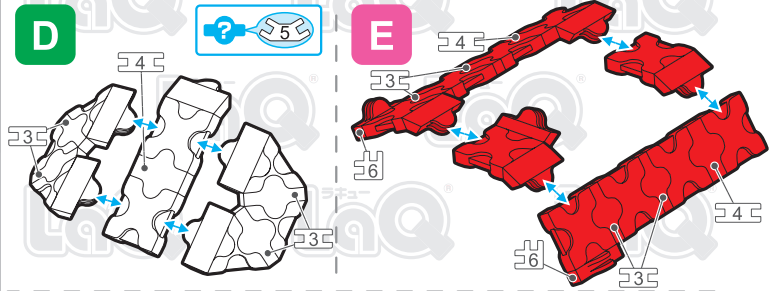

Parts	No.1	No.2	No.3	No.4	No.5	No.6	No.7
Red	22		4	3	15	10	
Blue	1	2				2	
Yellow	16	8	8				
White	11	14	8	3	9	10	1
Black	23	7	7	11	6	8	3

SP Parts	HW	HS	HMW	HMS	HB	Pax No.1	Pax No.2
	4	4		8			

ジェットカー  
**Jet Car**

この作品は、  
“LaQ ベーシック511”で  
作ることができるぞい!

! 表記のないジョイントパーツは に記載されたジョイントパーツをご使用ください。  
Connector parts are shown in the icons. If a number is not shown, use the parts type shown in the mark.

**I** x2

**J-1**

**J-2**