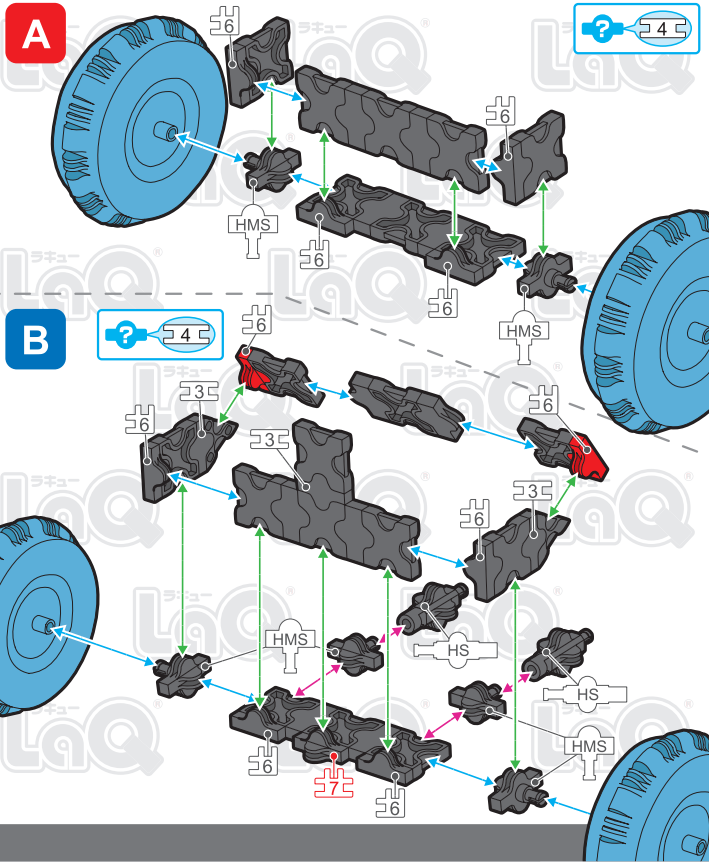

Parts	No.1	No.2	No.3	No.4	No.5	No.6	No.7
Red	22		4	3	15	10	
Blue	1	2				2	
Yellow	16	8	8				
White	11	14	8	3	9	10	1
Black	23	7	7	11	6	8	3

SP Parts	HW	HS	HMW	HMS	HB	Pax No.1	Pax No.2
	4	4		8			

ジェットカー  
**Jet Car**

この作品は、  
“LaQ ベーシック511”で  
作ることができるぞい!

! 表記のないジョイントパーツは に記載されたジョイントパーツをご使用ください。  
Connector parts are shown in the icons. If a number is not shown, use the parts type shown in the mark.

**I** x2

**J-1**

**J-2**