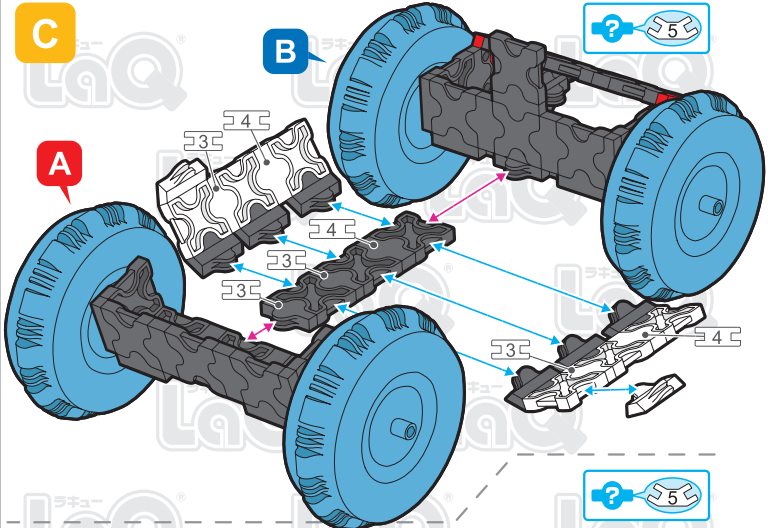

Parts	No.1	No.2	No.3	No.4	No.5	No.6	No.7
Red	22		4	3	15	10	
Blue	1	2				2	
Yellow	16	8	8				
White	11	14	8	3	9	10	1
Black	23	7	7	11	6	8	3

SP Parts	HW	HS	HMW	HMS	HB	Pax No.1	Pax No.2
	4	4		8			

ジェットカー  
**Jet Car**

この作品は、  
“LaQ ベーシック511”で  
作ることができるぞい!

! 表記のないジョイントパーツは に記載されたジョイントパーツをご使用ください。  
Connector parts are shown in the icons. If a number is not shown, use the parts type shown in the mark.

**I** x2

**J-1**

**J-2**