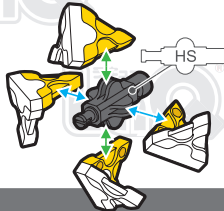

Parts	No.1	No.2	No.3	No.4	No.5	No.6	No.7
Red	22		4	3	15	10	
Blue	1	2				2	
Yellow	16	8	8				
White	11	14	8	3	9	10	1
Black	23	7	7	11	6	8	3

SP Parts	HW	HS	HMW	HMS	HB	Pax No.1	Pax No.2
	4	4		8			

ジェットカー  
**Jet Car**

この作品は、  
“LaQ ベーシック511”で  
作ることができるぞい!

! 表記のないジョイントパーツは に記載されたジョイントパーツをご使用ください。  
Connector parts are shown in the icons. If a number is not shown, use the parts type shown in the mark.

**I** x2

**J-1**

**J-2**