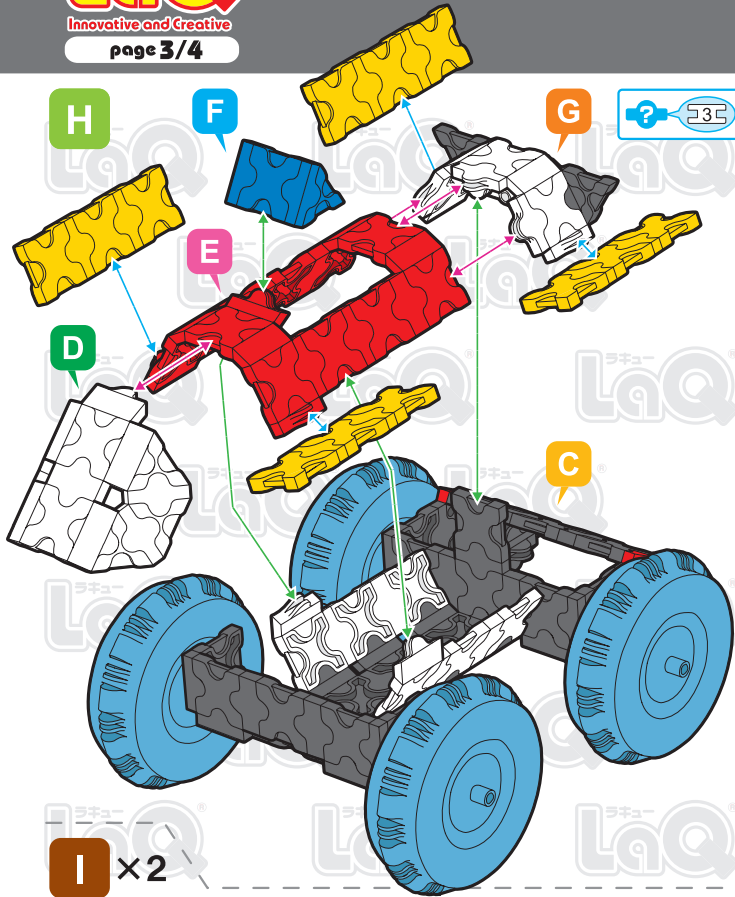

Parts	No.1	No.2	No.3	No.4	No.5	No.6	No.7
Red	22		4	3	15	10	
Blue	1	2				2	
Yellow	16	8	8				
White	11	14	8	3	9	10	1
Black	23	7	7	11	6	8	3

SP Parts	HW	HS	HMW	HMS	HB	Pax No.1	Pax No.2
	4	4		8			

ジェットカー  
**Jet Car**

この作品は、  
“LaQ ベーシック511”で  
作ることができるぞい!

! 表記のないジョイントパーツは に記載されたジョイントパーツをご使用ください。  
Connector parts are shown in the icons. If a number is not shown, use the parts type shown in the mark.

**I** x2

**J-1**

**J-2**

ジェットカー  
**Jet Car**

page 4/4

**Complete**