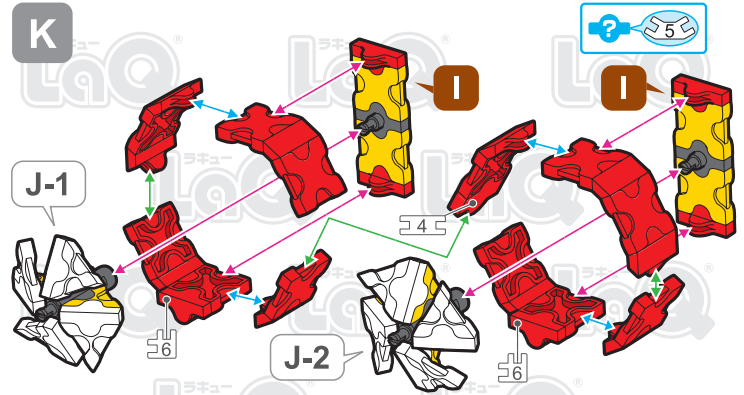

ジェットカー
Jet Car

page 4/4