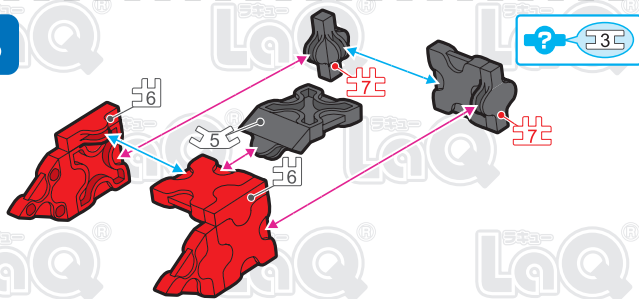

Parts	No.1	No.2	No.3	No.4	No.5	No.6	No.7
Red	14	2	6			2	4
Sky Blue	2		3				
White					1		
Black	4	4	1		1	2	2

SP Parts	HW	HS	HMW	HMS	HB	Pax No.1	Pax No.2
			4	4			

ミニF1カー Mini F1 Car

この作品は、
“LaQ ハマクロンコンストラクター
スピードホイールズ”で
作ることができるぞ!!

このアイコンは「No.」表示のないジョイントパーツを表しています。
All joint parts are the parts no. shown in the mark unless specified otherwise.

D

Complete

A

B

C