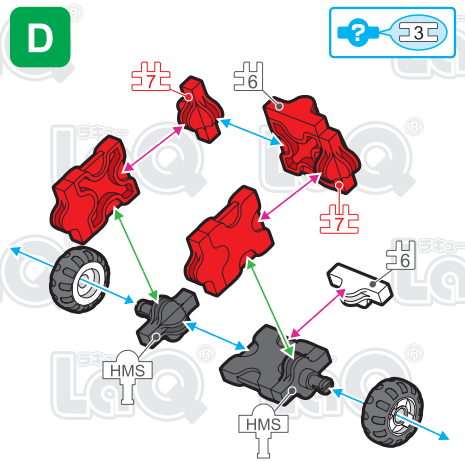

Parts	No.1	No.2	No.3	No.4	No.5	No.6	No.7
Red	5	6	4			3	4
Yellow							2
Sky Blue					1		
White						2	
Gray		5					
Black	4			1	1	3	

ミニ クラシックカー Mini Classic Car

この作品は、
“LaQ ハマクロンコンストラクター
スピードホイールズ”で
作ることができるぞ!!

SP Parts	HW	HS	HMW	HMS	HB	Pax No.1	Pax No.2
			4	4			

このアイコンは「No.」表示のないジョイントパーツを表しています。
All joint parts are the parts no. shown in the mark, unless specified otherwise.

Parts	No.1	No.2	No.3	No.4	No.5	No.6	No.7
Red	14	2	6			2	4
Sky Blue	2		3				
White					1		
Black	4	4	1		1	2	2

SP Parts	HW	HS	HMW	HMS	HB	Pax No.1	Pax No.2
			4	4			

ミニF1カー Mini F1 Car

この作品は、
“LaQ ハマクロンコンストラクター
スピードホイールズ”で
作ることができるぞ!!

このアイコンは「No.」表示のないジョイントパーツを表しています。
All joint parts are the parts no. shown in the mark unless specified otherwise.