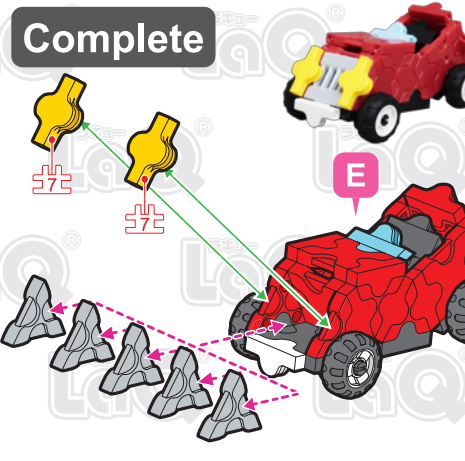

Parts	No.1	No.2	No.3	No.4	No.5	No.6	No.7
Red	5	6	4			3	4
Yellow							2
Sky Blue					1		
White						2	
Gray		5					
Black	4			1	1	3	

ミニ クラシックカー Mini Classic Car

この作品は、
“LaQ ハマクロンコンストラクター
スピードホイールズ”で
作ることができるぞ!!

SP Parts	HW	HS	HMW	HMS	HB	Pax No.1	Pax No.2
			4	4			

このアイコンは「No.」表示のないジョイントパーツを表しています。
All joint parts are the parts no. shown in the mark, unless specified otherwise.

Parts	No.1	No.2	No.3	No.4	No.5	No.6	No.7
Red	14	2	6			2	4
Sky Blue	2		3				
White					1		
Black	4	4	1		1	2	2

SP Parts	HW	HS	HMW	HMS	HB	Pax No.1	Pax No.2
			4	4			

ミニF1カー Mini F1 Car

この作品は、
“LaQ ハマクロンコンストラクター
スピードホイールズ”で
作ることができるぞ!!

このアイコンは「No.」表示のないジョイントパーツを表しています。
All joint parts are the parts no. shown in the mark unless specified otherwise.