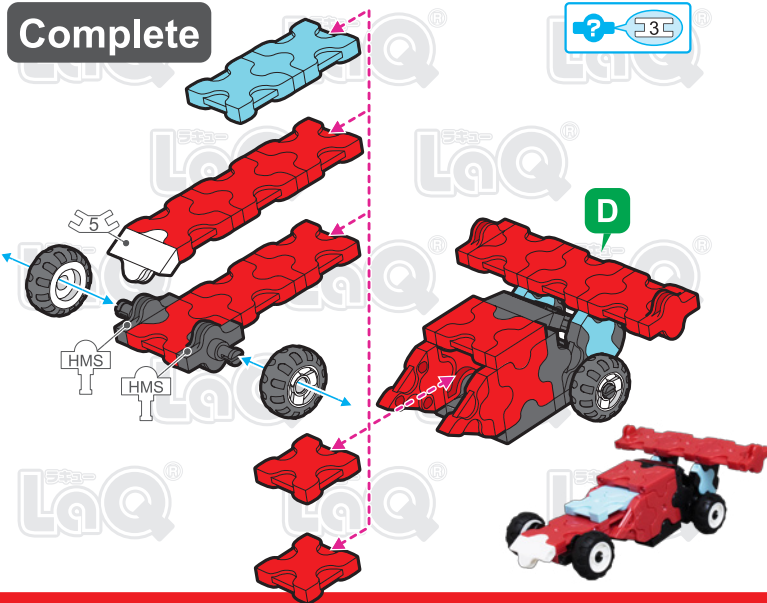

Parts	No.1	No.2	No.3	No.4	No.5	No.6	No.7
Red	14	2	6			2	4
Sky Blue	2		3				
White					1		
Black	4	4	1		1	2	2

SP Parts	HW	HS	HMW	HMS	HB	Pax No.1	Pax No.2
			4	4			

ミニF1カー Mini F1 Car

この作品は、
“LaQ ハマクロンコンストラクター
スピードホイールズ”で
作ることができるぞ!!

このアイコンは「No.」表示のないジョイントパーツを表しています。
All joint parts are the parts no. shown in the mark unless specified otherwise.

D

Complete

A

B

C