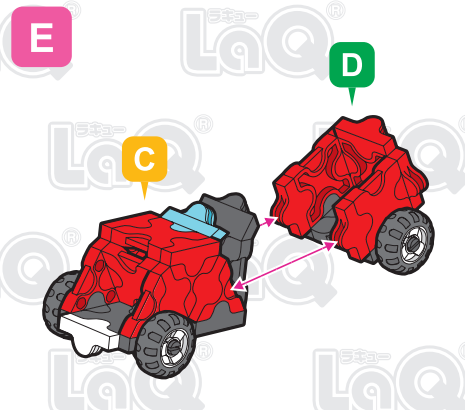

Parts	No.1	No.2	No.3	No.4	No.5	No.6	No.7
Red	5	6	4			3	4
Yellow							2
Sky Blue					1		
White						2	
Gray		5					
Black	4			1	1	3	

ミニ クラシックカー Mini Classic Car

この作品は、
“LaQ ハマクロンコンストラクター
スピードホイールズ”で
作ることができるぞ!!

SP Parts	HW	HS	HMW	HMS	HB	Pax No.1	Pax No.2
			4	4			

このアイコンは「No.」表示のないジョイントパーツを表しています。
All joint parts are the parts no. shown in the mark, unless specified otherwise.

Parts	No.1	No.2	No.3	No.4	No.5	No.6	No.7
Red	14	2	6			2	4
Sky Blue	2		3				
White					1		
Black	4	4	1		1	2	2

SP Parts	HW	HS	HMW	HMS	HB	Pax No.1	Pax No.2
			4	4			

ミニF1カー Mini F1 Car

この作品は、
“LaQ ハマクロンコンストラクター
スピードホイールズ”で
作ることができるぞ!!

このアイコンは「No.」表示のないジョイントパーツを表しています。
All joint parts are the parts no. shown in the mark unless specified otherwise.