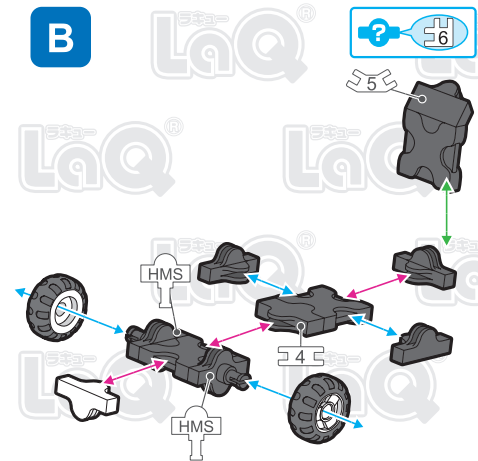

Parts	No.1	No.2	No.3	No.4	No.5	No.6	No.7
Red	5	6	4			3	4
Yellow							2
Sky Blue					1		
White						2	
Gray		5					
Black	4			1	1	3	

ミニ クラシックカー Mini Classic Car

この作品は、
“LaQ ハマクロンコンストラクター
スピードホイールズ”で
作ることができるぞ!!

SP Parts	HW	HS	HMW	HMS	HB	Pax No.1	Pax No.2
			4	4			

このアイコンは「No.」表示のないジョイントパーツを表しています。
All joint parts are the parts no. shown in the mark, unless specified otherwise.

Parts	No.1	No.2	No.3	No.4	No.5	No.6	No.7
Red	14	2	6			2	4
Sky Blue	2		3				
White					1		
Black	4	4	1		1	2	2

SP Parts	HW	HS	HMW	HMS	HB	Pax No.1	Pax No.2
			4	4			

ミニF1カー Mini F1 Car

この作品は、
“LaQ ハマクロンコンストラクター
スピードホイールズ”で
作ることができるぞ!!

このアイコンは「No.」表示のないジョイントパーツを表しています。
All joint parts are the parts no. shown in the mark unless specified otherwise.