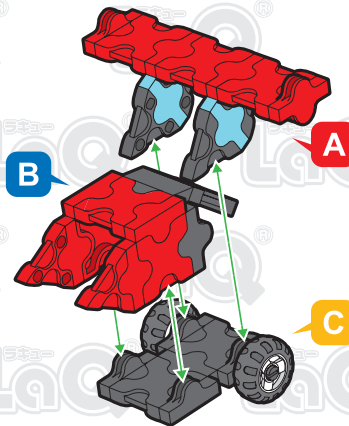

Parts	No.1	No.2	No.3	No.4	No.5	No.6	No.7
Red	14	2	6			2	4
Sky Blue	2		3				
White					1		
Black	4	4	1		1	2	2

SP Parts	HW	HS	HMW	HMS	HB	Pax No.1	Pax No.2
			4	4			

ミニF1カー Mini F1 Car

この作品は、
“LaQ ハマクロンコンストラクター
スピードホイールズ”で
作ることができるぞ!!

このアイコンは「No.」表示のないジョイントパーツを表しています。
All joint parts are the parts no. shown in the mark unless specified otherwise.

D