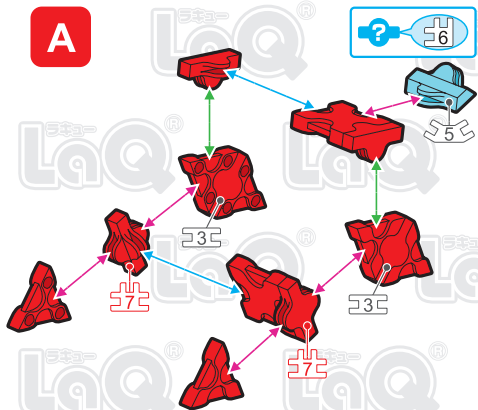

Parts	No.1	No.2	No.3	No.4	No.5	No.6	No.7
Red	5	6	4			3	4
Yellow							2
Sky Blue					1		
White						2	
Gray		5					
Black	4			1	1	3	

ミニ クラシックカー Mini Classic Car

この作品は、
“LaQ ハマクロンコンストラクター
スピードホイールズ”で
作ることができるぞ!!

SP Parts	HW	HS	HMW	HMS	HB	Pax No.1	Pax No.2
			4	4			

このアイコンは「No.」表示のないジョイントパーツを表しています。
All joint parts are the parts no. shown in the mark, unless specified otherwise.

Parts	No.1	No.2	No.3	No.4	No.5	No.6	No.7
Red	14	2	6			2	4
Sky Blue	2		3				
White					1		
Black	4	4	1		1	2	2

SP Parts	HW	HS	HMW	HMS	HB	Pax No.1	Pax No.2
			4	4			

ミニF1カー Mini F1 Car

この作品は、
“LaQ ハマクロンコンストラクター
スピードホイールズ”で
作ることができるぞ!!

このアイコンは「No.」表示のないジョイントパーツを表しています。
All joint parts are the parts no. shown in the mark unless specified otherwise.