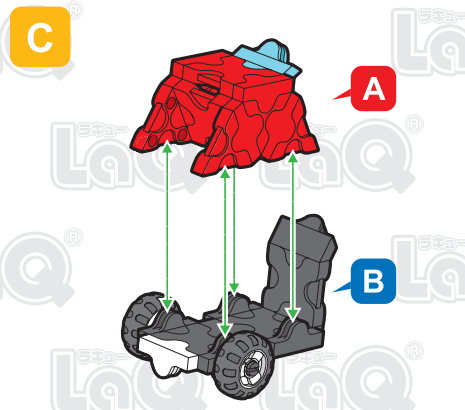

Parts	No.1	No.2	No.3	No.4	No.5	No.6	No.7
Red	5	6	4			3	4
Yellow							2
Sky Blue					1		
White						2	
Gray		5					
Black	4			1	1	3	

ミニ クラシックカー Mini Classic Car

この作品は、
“LaQ ハマクロンコンストラクター
スピードホイールズ”で
作ることができるぞ!!

SP Parts	HW	HS	HMW	HMS	HB	Pax No.1	Pax No.2
			4	4			

このアイコンは「No.」表示のないジョイントパーツを表しています。
All joint parts are the parts no. shown in the mark, unless specified otherwise.

Parts	No.1	No.2	No.3	No.4	No.5	No.6	No.7
Red	14	2	6			2	4
Sky Blue	2		3				
White					1		
Black	4	4	1		1	2	2

SP Parts	HW	HS	HMW	HMS	HB	Pax No.1	Pax No.2
			4	4			

ミニF1カー Mini F1 Car

この作品は、
“LaQ ハマクロンコンストラクター
スピードホイールズ”で
作ることができるぞ!!

このアイコンは「No.」表示のないジョイントパーツを表しています。
All joint parts are the parts no. shown in the mark unless specified otherwise.