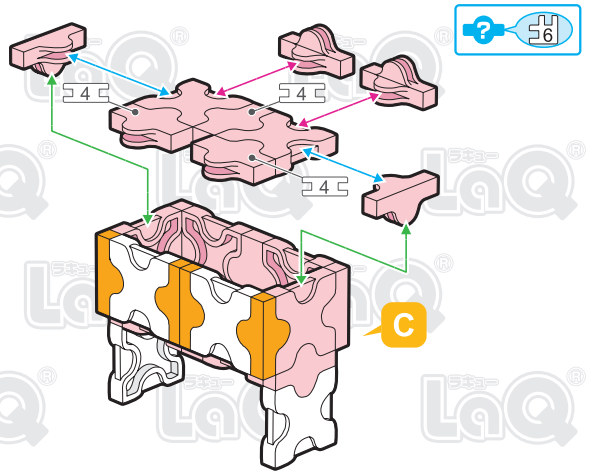

Parts	No.1	No.2	No.3	No.4	No.5	No.6	No.7
Yellow			4				
Pink	16		4	11		12	2
Sky Blue	8	2	4	2	4		
Orange						4	
White	6	4	4	2			

このアイコンは「No.」表示のないジョイントパーツを表しています。
All joint parts are the parts no. shown in the mark. Unless specified otherwise.

おもかしドレッサー
Pretty Dresser

おまけの
複製版

A

ドレッサー
Dresser

B

C

D

Complete

A

いす
 Chair

Complete