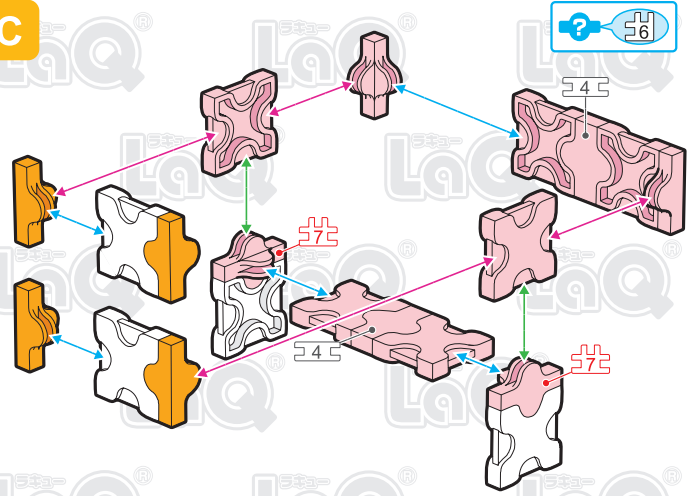

Parts	No.1	No.2	No.3	No.4	No.5	No.6	No.7
Yellow			4				
Pink	16		4	11		12	2
Sky Blue	8	2	4	2	4		
Orange						4	
White	6	4	4	2			

このアイコンは「No.」表示のないジョイントパーツを表しています。
All joint parts are the parts no. shown in the mark. Unless specified otherwise.

おもかしドレッサー
Pretty Dresser

おまけの
複製版

A

ドレッサー
Dresser

B

C

D

Complete

A

いす
 Chair

Complete