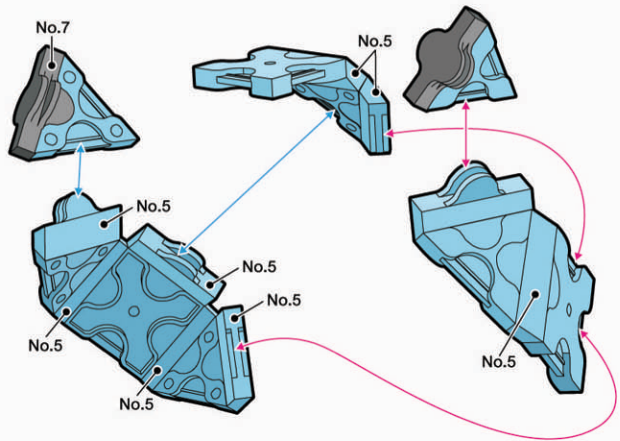

48 pcs

おたまじゃくし(大)
Tadpole(L)

おたまじゃくし(小)
Tadpole

おたまじゃくし(大)
上部分
Tadpole-Lower part

おたまじゃくし(大)
上部分
Tadpole-Upper part

おたまじゃくし(大)
上部分

おたまじゃくし(大)
下部分

No.1	No.2	No.3	No.4	No.5	No.6	No.7

Parts No.	No.1	No.2	No.3	No.4	No.5	No.6	No.7
Green Yellow	6	11	10	6			

33 pcs

ハス
Lotus

ハス
Lotus

カエル-頭部
Frog-Head

No.1	No.2	No.3	No.4	No.5	No.6	No.7

Parts No.	No.1	No.2	No.3	No.4	No.5	No.6	No.7
Sky Blue	3	12	2		10		2
Pink			2	2			
White	2	4			5		
Black							2

46 pcs

カエル
Frog

カエル-頭部
Frog-Head