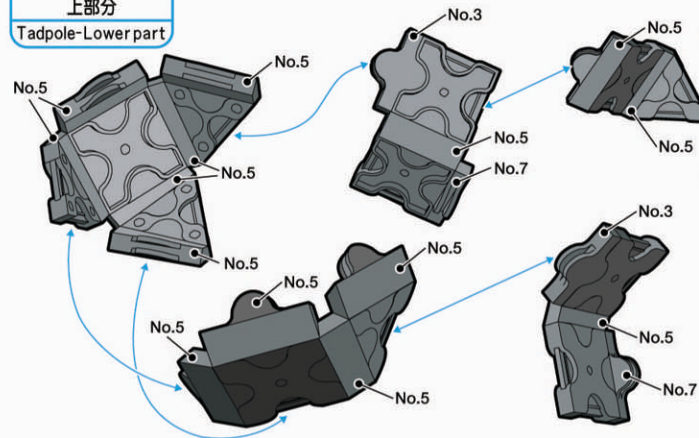

No.1	No.2	No.3	No.4	No.5	No.6	No.7

Parts No.	No.1	No.2	No.3	No.4	No.5	No.6	No.7
Black	1	5	1		9		

16 pcs

おたまじゃくし(小)
Tadpole(S)

No.1	No.2	No.3	No.4	No.5	No.6	No.7

Parts No.	No.1	No.2	No.3	No.4	No.5	No.6	No.7
White					2		
Black	10	10	3		21		2

48 pcs

おたまじゃくし(大)
Tadpole(L)

おたまじゃくし(小)
Tadpole

おたまじゃくし(大)
上部分
Tadpole-Lower part

おたまじゃくし(大)
上部分
Tadpole-Upper part

おたまじゃくし(大)
上部分

おたまじゃくし(大)
下部分

No.1	No.2	No.3	No.4	No.5	No.6	No.7

Parts No.	No.1	No.2	No.3	No.4	No.5	No.6	No.7
Green Yellow	6	11	10	6			

33 pcs

ハス
Lotus

ハス
Lotus

カエル-頭部
Frog-Head

No.1	No.2	No.3	No.4	No.5	No.6	No.7

Parts No.	No.1	No.2	No.3	No.4	No.5	No.6	No.7
Sky Blue	3	12	2		10		2
Pink			2	2			
White	2	4			5		
Black							2

46 pcs

カエル
Frog

カエル-頭部
Frog-Head