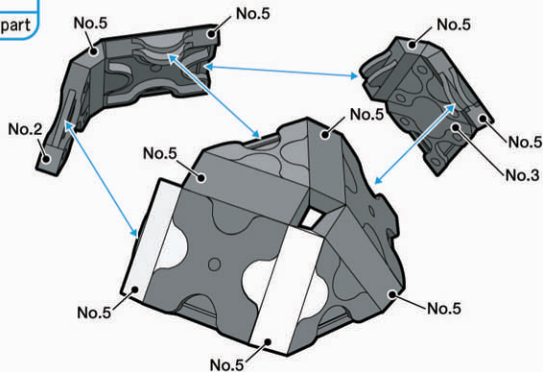

No.1	No.2	No.3	No.4	No.5	No.6	No.7

Parts No.	No.1	No.2	No.3	No.4	No.5	No.6	No.7
Black	1	5	1		9		

16 pcs

おたまじゃくし(小)
Tadpole(S)

No.1	No.2	No.3	No.4	No.5	No.6	No.7

Parts No.	No.1	No.2	No.3	No.4	No.5	No.6	No.7
White					2		
Black	10	10	3		21		2

48 pcs

おたまじゃくし(大)
Tadpole(L)

おたまじゃくし(小)
Tadpole

おたまじゃくし(大)
上部分
Tadpole-Lower part

おたまじゃくし(大)
上部分
Tadpole-Upper part

おたまじゃくし(大)
上部分

おたまじゃくし(大)
下部分

No.1	No.2	No.3	No.4	No.5	No.6	No.7

Parts No.	No.1	No.2	No.3	No.4	No.5	No.6	No.7
Green Yellow	6	11	10	6			

33 pcs

ハス
Lotus

ハス
Lotus

カエル-頭部
Frog-Head

No.1	No.2	No.3	No.4	No.5	No.6	No.7

Parts No.	No.1	No.2	No.3	No.4	No.5	No.6	No.7
Sky Blue	3	12	2		10		2
Pink			2	2			
White	2	4			5		
Black							2