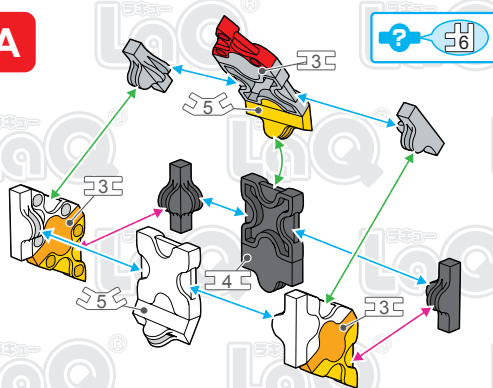

Parts	No.1	No.2	No.3	No.4	No.5	No.6	No.7
Red		1					
Yellow		2			1		
Pink		2					
Orange			2				
White	7	6		1	10	2	2
Gray	1		1			2	
Black	3	11	4	2	10	2	1

キガシラペンギン Yellow-Eyed Penguin

この作品は、
“LaQ マリンワールド ペンギン”で
作ることができる!!

このアイコンは「No.」表示のないジョイントパーツを表しています。
All joint parts are the parts no. shown in the mark, unless specified otherwise.

A

B

C

D

Complete