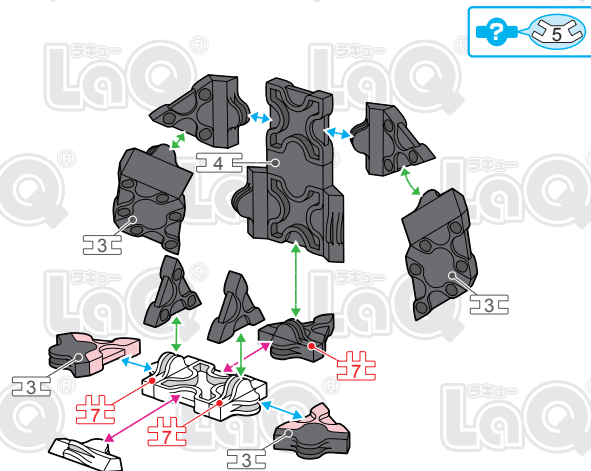

Parts	No.1	No.2	No.3	No.4	No.5	No.6	No.7
Red		1					
Yellow		2			1		
Pink		2					
Orange			2				
White	7	6		1	10	2	2
Gray	1		1			2	
Black	3	11	4	2	10	2	1

キガシラペンギン Yellow-Eyed Penguin

この作品は、
“LaQ マリンワールド ペンギン”で
作ることができる!!

このアイコンは「No.」表示のないジョイントパーツを表しています。
All joint parts are the parts no. shown in the mark, unless specified otherwise.

A

B

C

D

Complete