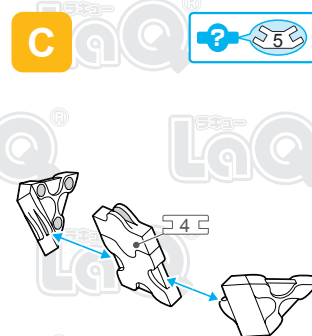

Parts	No.1	No.2	No.3	No.4	No.5	No.6	No.7
Red		1					
Yellow		2			1		
Pink		2					
Orange			2				
White	7	6		1	10	2	2
Gray	1		1			2	
Black	3	11	4	2	10	2	1

キガシラペンギン Yellow-Eyed Penguin

この作品は、
“LaQ マリンワールド ペンギン”で
作ることができる!!

このアイコンは「No.」表示のないジョイントパーツを表しています。
All joint parts are the parts no. shown in the mark, unless specified otherwise.

A

B

C

D

Complete