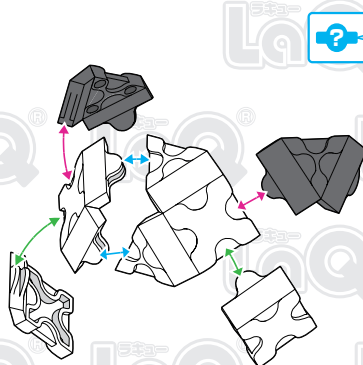

Parts	No.1	No.2	No.3	No.4	No.5	No.6	No.7
Red		1					
Yellow		2			1		
Pink		2					
Orange			2				
White	7	6		1	10	2	2
Gray	1		1			2	
Black	3	11	4	2	10	2	1

キガシラペンギン Yellow-Eyed Penguin

この作品は、
“LaQ マリンワールド ペンギン”で
作ることができる!!

このアイコンは「No.」表示のないジョイントパーツを表しています。
All joint parts are the parts no. shown in the mark, unless specified otherwise.

A

B

C

D

Complete