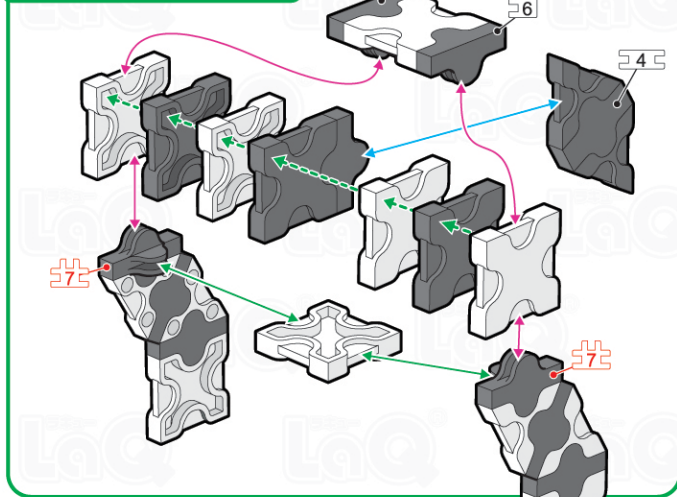

しまうま Zebra

page 1/2

★指定以外のジョイントパーツは全てNo.3です。
All joint parts are No.3 unless specified otherwise.

Parts No.	No.1	No.2	No.3	No.4	No.5	No.6	No.7	Total
	Blue			1				
White	21	12	1				1	
Black	10	7	17	1	2	4	6	

page 2/2

まえがん 前部分 Front part

うしろがん 後部分 Rear part

かんせい 完成 Complete your model!