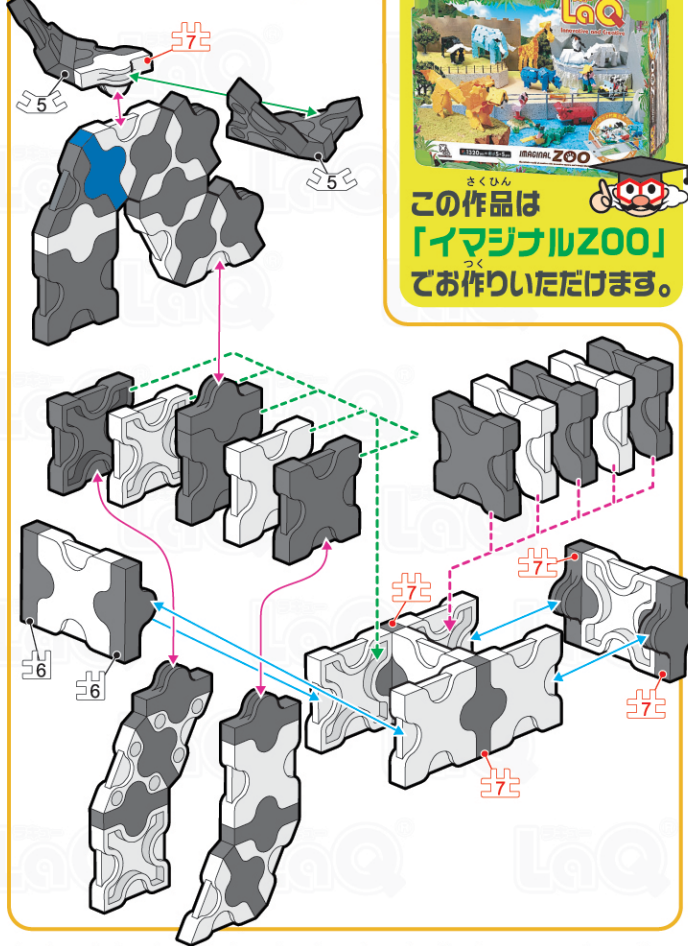

しまうま Zebra

page 1/2

★指定以外のジョイントパーツは全てNo.3です。
All joint parts are No.3 unless specified otherwise.

Parts No.	No.1	No.2	No.3	No.4	No.5	No.6	No.7	Total
	Blue			1				
White	21	12	1				1	
Black	10	7	17	1	2	4	6	

page 2/2

まえがん 前部分 Front part

うしろがん 後部分 Rear part

かんせい 完成 Complete your model!