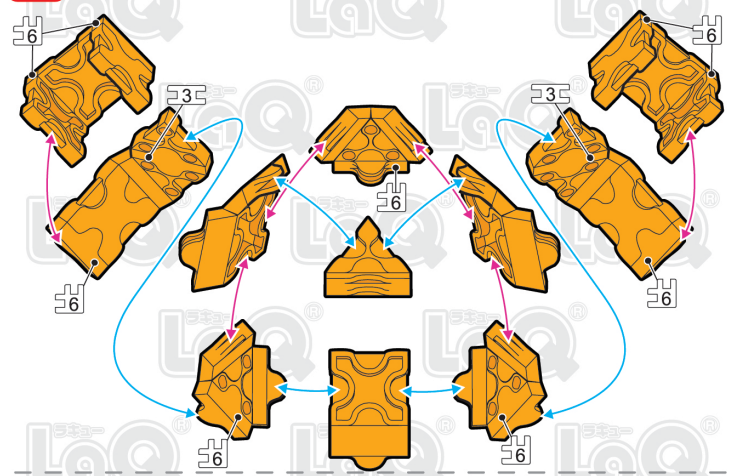

# アン Annie

page 1/4

Parts	No.1	No.2	No.3	No.4	No.5	No.6	No.7
Pink	5	5	1			6	3
Sky Blue	3	12			8	11	
Lime	12	13	9	3	14	6	2
Orange	17	9	2		15	10	3

169 pcs

**A**  ※このアイコンは「No.」表示のないジョイントパーツを表しています  
※ All joint parts are the parts no. shown in the mark , unless specified otherwise.

アン

Annie

page 3/4

**G**

**a** × 3

**b** × 3

**Complete**