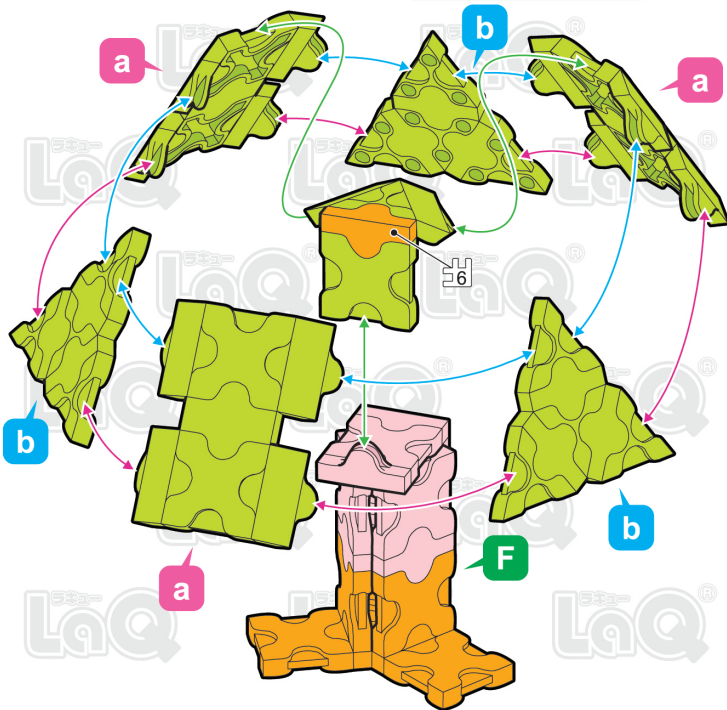

# アン Annie

page 1/4

Parts	No.1	No.2	No.3	No.4	No.5	No.6	No.7
Pink	5	5	1			6	3
Sky Blue	3	12			8	11	
Lime	12	13	9	3	14	6	2
Orange	17	9	2		15	10	3

169 pcs

**A**  ※このアイコンは「No.」表示のないジョイントパーツを表しています  
※ All joint parts are the parts no. shown in the mark , unless specified otherwise.

アン

Annie

page 3/4

**G**

**a** × 3

**b** × 3

**Complete**