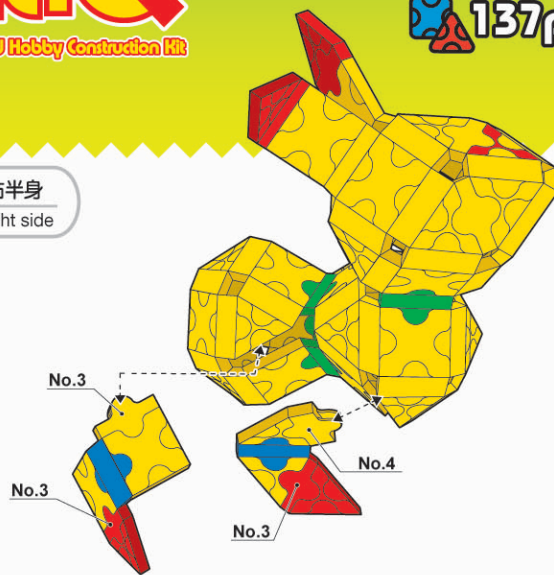

※説明のないジョイントパーツは全部No.5になります。
Parts that are not indicated parts number are all No.5 pieces.

右半身
Right side

左半身
Left side

Parts No.	No.1	No.2	No.3	No.4	No.5	No.6	No.7	Total
Red		8	4	1	4			
Blue					4			
Yellow	23	26	6	2	53			137 pcs
Green					6			

※こちらの作品は、ミニキットのヘリコプターセットと補充用パーツ黄色の四角と三角とNo.5ジョイント・緑のNo.5ジョイントがあれば作ることができます。