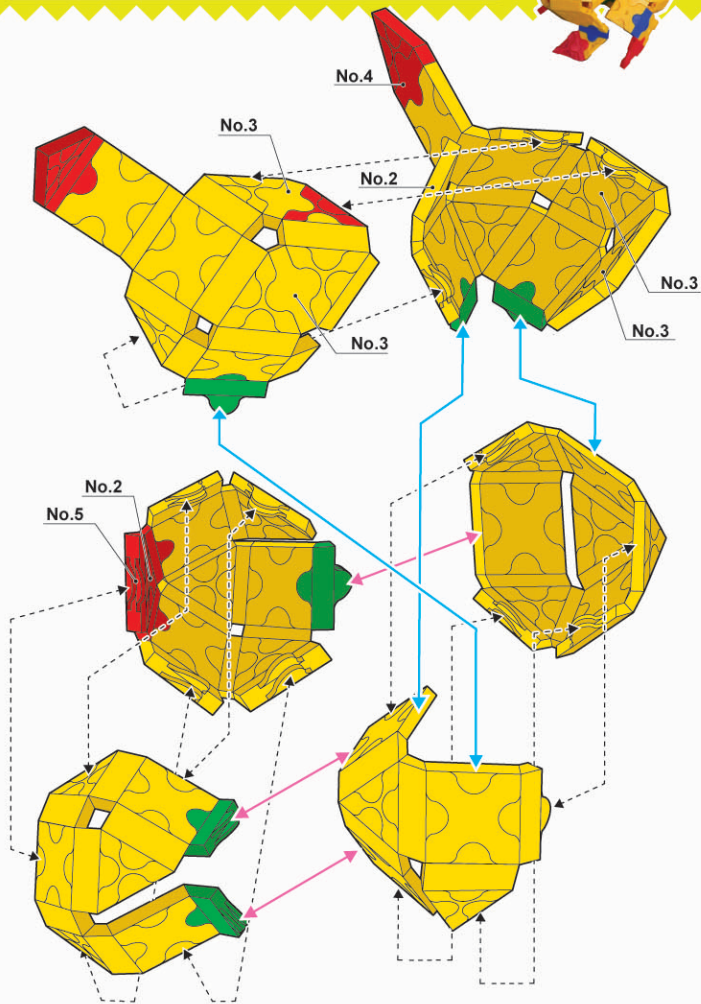

※説明のないジョイントパーツは全部No.5になります。
Parts that are not indicated parts number are all No.5 pieces.

右半身
Right side

左半身
Left side

Parts No.	No.1	No.2	No.3	No.4	No.5	No.6	No.7	Total
Red		8	4	1	4			
Blue					4			
Yellow	23	26	6	2	53			137 pcs
Green					6			

※こちらの作品は、ミニキットのヘリコプターセットと補充用パーツ黄色の四角と三角とNo.5ジョイント・緑のNo.5ジョイントがあれば作ることができます。