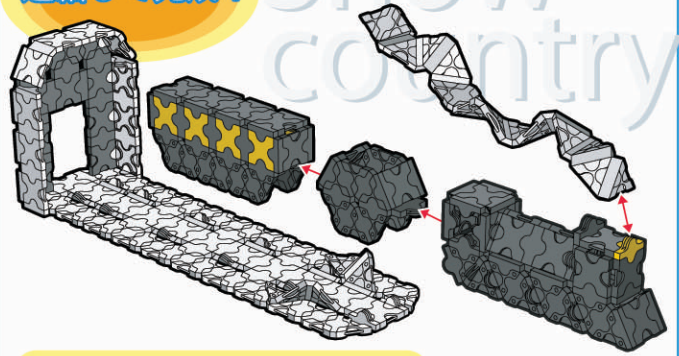

412 pcs

雪国  
Snow Country

機関車

Locomotive

炭水車

Tender

客車

Passengercar

※指定以外のジョイントパーツは全てNo.3です。  
All joint parts other than specification are No.3.

412 pcs

雪国  
Snow Country

NEW TYPE BLOCK  
**LaQ**  
Art and Hobby Construction Kit

線路  
Railroad

トンネル部分  
※指定以外のジョイントパーツは全てNo.4です。  
All joint parts other than specification are No.4.

※指定以外のジョイントパーツは全てNo.3です。  
All joint parts other than specification are No.3.

煙  
Smoke

※指定以外のジョイントパーツは全てNo.5です。  
All joint parts other than specification are No.5.

連結して完成!

芸術祭年間チャンピオン、尾塚朋紀さんの作品「雪国」じゃ！たなびく煙。客車の灯。非常に臨場感に溢れた作品じゃ！みんなも挑戦してみよう！