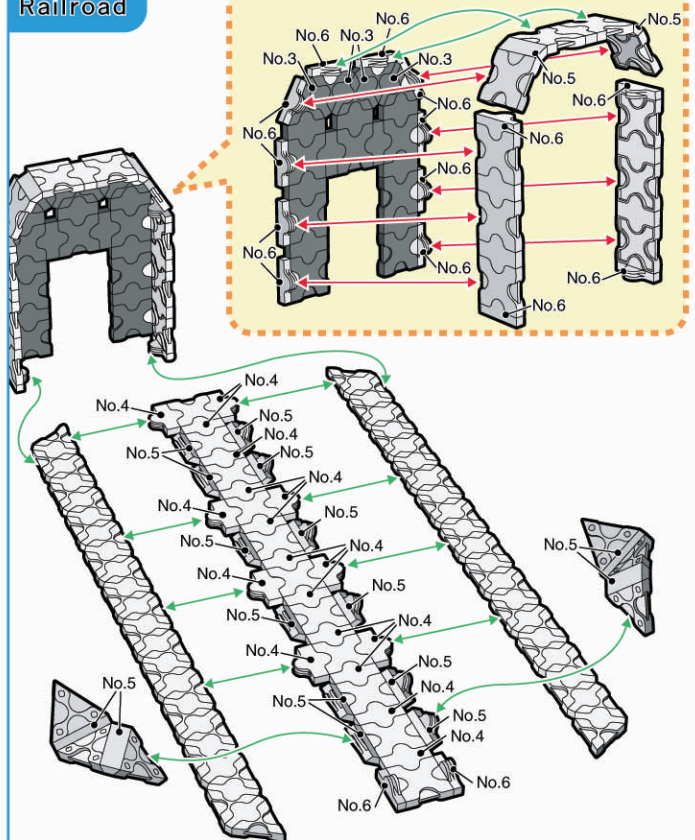

|           |      |      |      |      |      |      |      |
|-----------|------|------|------|------|------|------|------|
|           |      |      |      |      |      |      |      |
| No.1      | No.2 | No.3 | No.4 | No.5 | No.6 | No.7 |      |
| Parts No. | No.1 | No.2 | No.3 | No.4 | No.5 | No.6 | No.7 |
| Yellow    | 8    |      |      |      |      |      | 1    |
| White     | 21   | 65   | 42   | 23   | 32   | 16   |      |
| Black     | 35   | 49   | 38   | 25   |      | 31   | 26   |

※指定以外のジョイントパーツは全てNo.3です。  
All joint parts other than specification are No.3.

412 pcs

雪国  
Snow Country

NEW TYPE BLOCK  
**LaQ**  
Art and Hobby Construction Kit

線路  
Railroad

トンネル部分  
※指定以外のジョイントパーツは全てNo.4です。  
All joint parts other than specification are No.4.

※指定以外のジョイントパーツは全てNo.3です。  
All joint parts other than specification are No.3.

煙  
Smoke

※指定以外のジョイントパーツは全てNo.5です。  
All joint parts other than specification are No.5.

連結して完成!

芸術祭年間チャンピオン、尾塚朋紀さんの作品「雪国」じゃ！たなびく煙。客車の灯。非常に臨場感に溢れた作品じゃ！みんなも挑戦してみよう！