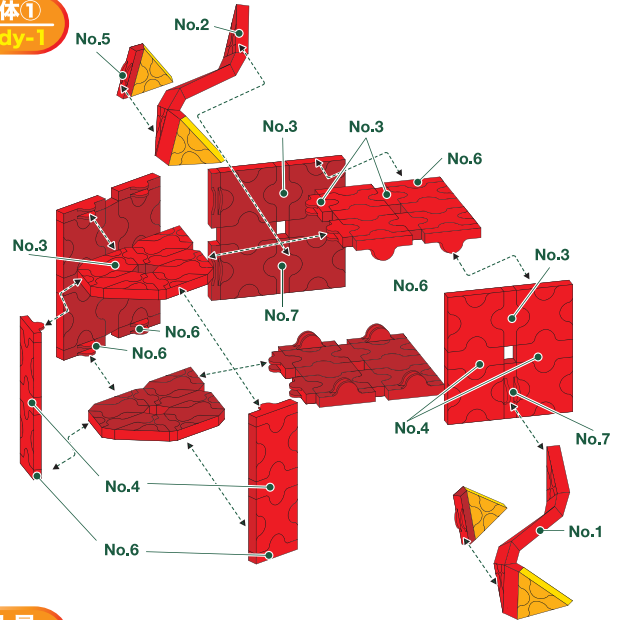

頭部
Head

左右対称です

胴体①
Body-1

尻尾
Tail

右足
 Right leg

左足
 Left leg

胴体②
 Body-2

右足
 Right leg

左足
 Left leg

胴体②
Body-2

尻尾
Tail

裏側も同じ様に留めます。

胴体①
Body-1

頭部
Head

裏側も同じ様に留めます。

No.5

胴体①
Body-1

胴体②
Body-2

裏側も同じ様に留めます。

T-REX

Parts No.	No.1	No.2	No.3	No.4	No.5	No.6	No.7	Total
Red	205	110	176	44	144	71	7	844 pcs
Yellow	4	14	3	0	0	8	0	
White	0	28	28	0	0	0	0	
Black	0	0	0	0	0	2	0	

エキスパートLのセットで作ることが出来ます。
ただしno.3のパーツが足りませんのでno.7のパーツを代用して作ってください。