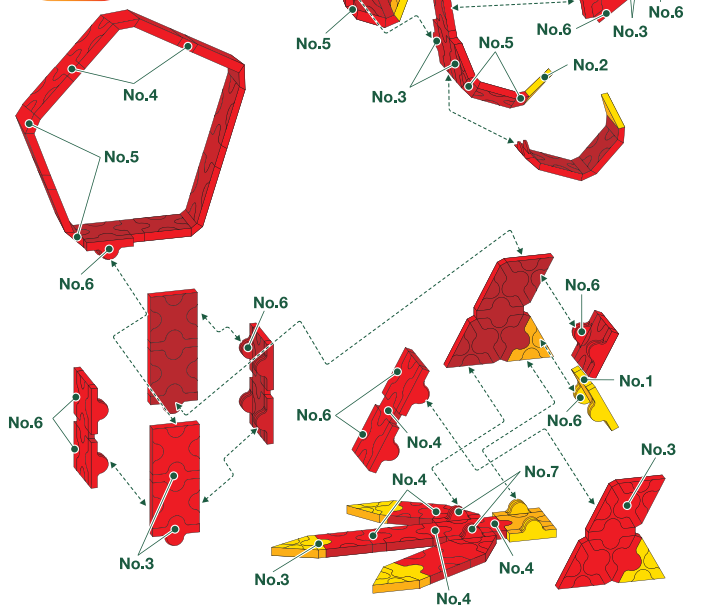

頭部
Head

左右対称です

胴体①
Body-1

尻尾
Tail

右足
 Right leg

左足
 Left leg

胴体②
 Body-2

右足
 Right leg

左足
 Left leg

胴体②
Body-2

尻尾
Tail

裏側も同じ様に留めます。

胴体①
Body-1

頭部
Head

裏側も同じ様に留めます。

No.5

胴体①
Body-1

胴体②
Body-2

裏側も同じ様に留めます。

T-REX

Parts No.	No.1	No.2	No.3	No.4	No.5	No.6	No.7	Total
Red	205	110	176	44	144	71	7	844 pcs
Yellow	4	14	3	0	0	8	0	
White	0	28	28	0	0	0	0	
Black	0	0	0	0	0	2	0	

エキスパートLのセットで作ることが出来ます。
ただしno.3のパーツが足りませんのでno.7のパーツを代用して作ってください。