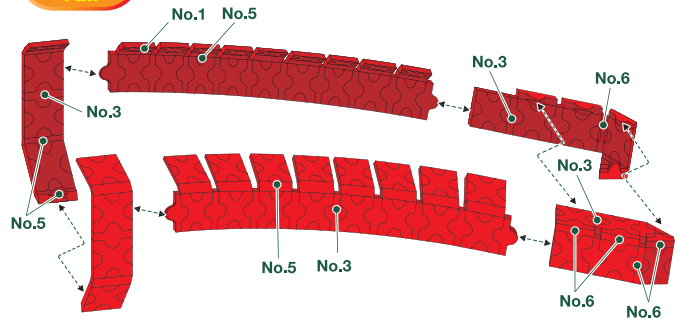

頭部
Head

左右対称です

胴体①
Body-1

尻尾
Tail

右足
 Right leg

左足
 Left leg

胴体②
 Body-2

右足
 Right leg

左足
 Left leg

胴体②
Body-2

尻尾
Tail

裏側も同じ様に留めます。

胴体①
Body-1

頭部
Head

裏側も同じ様に留めます。

No.5

胴体①
Body-1

胴体②
Body-2

裏側も同じ様に留めます。

T-REX

Parts No.	No.1	No.2	No.3	No.4	No.5	No.6	No.7	Total
Red	205	110	176	44	144	71	7	844 pcs
Yellow	4	14	3	0	0	8	0	
White	0	28	28	0	0	0	0	
Black	0	0	0	0	0	2	0	

エキスパートLのセットで作ることが出来ます。
ただしno.3のパーツが足りませんのでno.7のパーツを代用して作ってください。