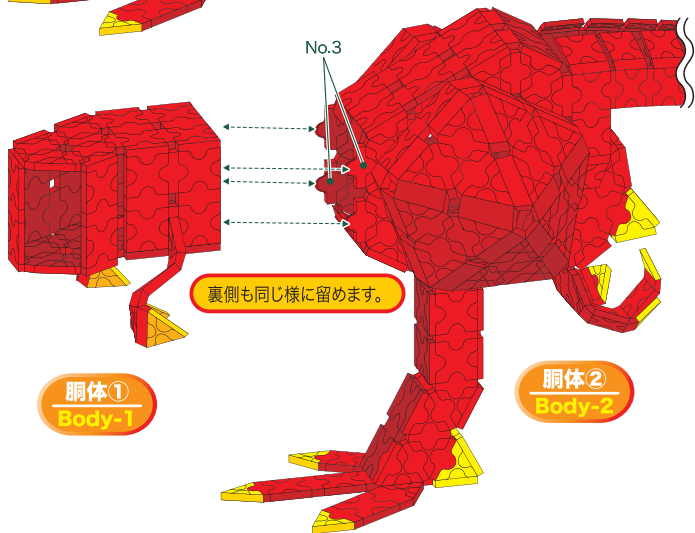

頭部
Head

左右対称です

胴体①
Body-1

尻尾
Tail

右足
 Right leg

左足
 Left leg

胴体②
 Body-2

右足
 Right leg

左足
 Left leg

胴体②
Body-2

尻尾
Tail

裏側も同じ様に留めます。

胴体①
Body-1

頭部
Head

裏側も同じ様に留めます。

No.5

胴体①
Body-1

胴体②
Body-2

裏側も同じ様に留めます。

T-REX

Parts No.	No.1	No.2	No.3	No.4	No.5	No.6	No.7	Total
Red	205	110	176	44	144	71	7	844 pcs
Yellow	4	14	3	0	0	8	0	
White	0	28	28	0	0	0	0	
Black	0	0	0	0	0	2	0	

エキスパートLのセットで作ることが出来ます。
ただしno.3のパーツが足りませんのでno.7のパーツを代用して作ってください。