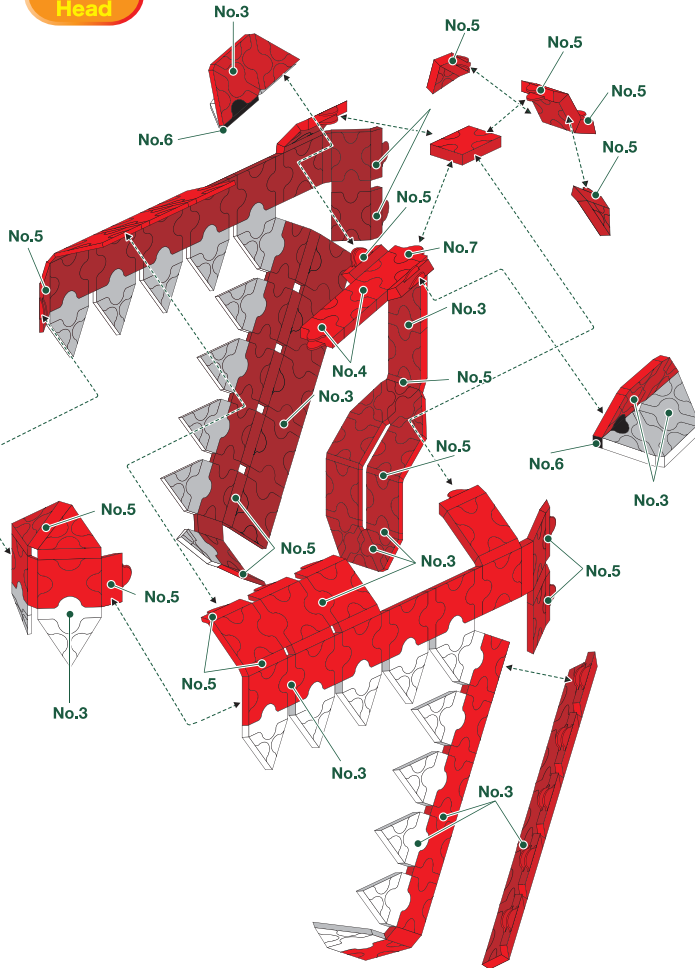

頭部
Head

左右対称です

胴体①
Body-1

尻尾
Tail

右足
 Right leg

左足
 Left leg

胴体②
 Body-2

右足
 Right leg

左足
 Left leg

胴体②
Body-2

尻尾
Tail

裏側も同じ様に留めます。

胴体①
Body-1

頭部
Head

裏側も同じ様に留めます。

No.5

胴体①
Body-1

胴体②
Body-2

裏側も同じ様に留めます。

T-REX

Parts No.	No.1	No.2	No.3	No.4	No.5	No.6	No.7	Total
Red	205	110	176	44	144	71	7	844 pcs
Yellow	4	14	3	0	0	8	0	
White	0	28	28	0	0	0	0	
Black	0	0	0	0	0	2	0	

エキスパートLのセットで作ることが出来ます。
ただしno.3のパーツが足りませんのでno.7のパーツを代用して作ってください。