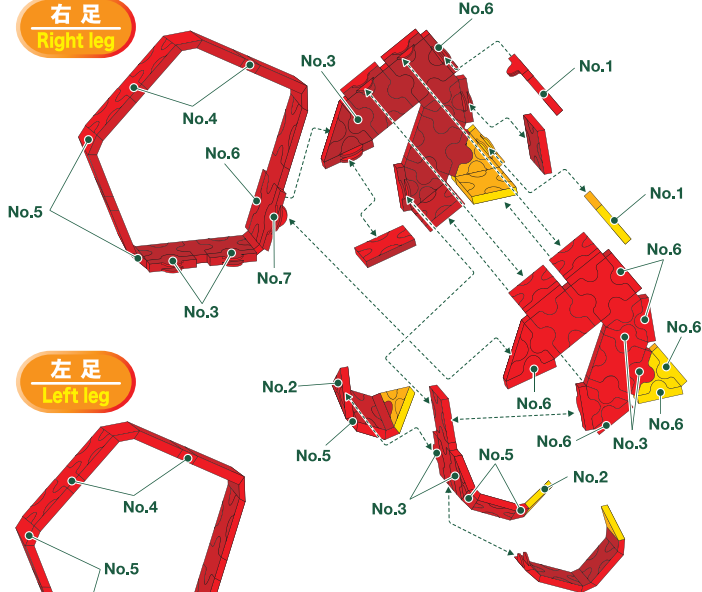

頭部
Head

左右対称です

胴体①
Body-1

尻尾
Tail

右足
 Right leg

左足
 Left leg

胴体②
 Body-2

右足
 Right leg

左足
 Left leg

胴体②
Body-2

尻尾
Tail

裏側も同じ様に留めます。

胴体①
Body-1

頭部
Head

裏側も同じ様に留めます。

No.5

胴体①
Body-1

胴体②
Body-2

裏側も同じ様に留めます。

T-REX

Parts No.	No.1	No.2	No.3	No.4	No.5	No.6	No.7	Total
Red	205	110	176	44	144	71	7	844 pcs
Yellow	4	14	3	0	0	8	0	
White	0	28	28	0	0	0	0	
Black	0	0	0	0	0	2	0	

エキスパートLのセットで作ることが出来ます。
ただしno.3のパーツが足りませんのでno.7のパーツを代用して作ってください。