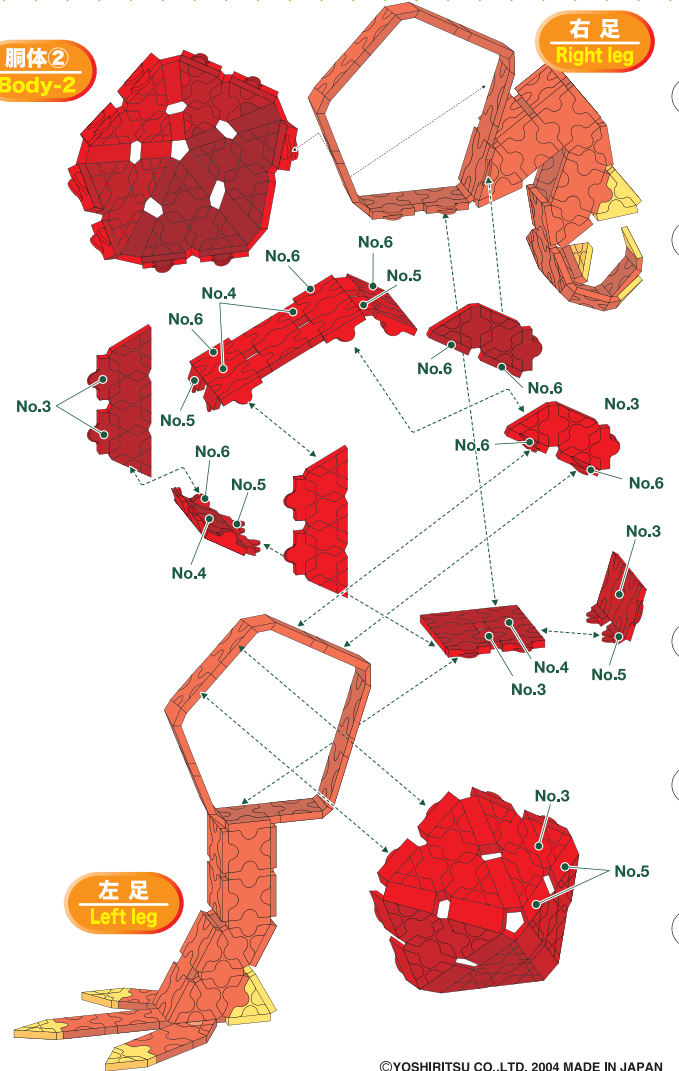

頭部
Head

左右対称です

胴体①
Body-1

尻尾
Tail

右足
 Right leg

左足
 Left leg

胴体②
 Body-2

右足
 Right leg

左足
 Left leg

胴体②
Body-2

尻尾
Tail

裏側も同じ様に留めます。

胴体①
Body-1

頭部
Head

裏側も同じ様に留めます。

No.5

胴体①
Body-1

胴体②
Body-2

裏側も同じ様に留めます。

T-REX

Parts No.	No.1	No.2	No.3	No.4	No.5	No.6	No.7	Total
Red	205	110	176	44	144	71	7	844 pcs
Yellow	4	14	3	0	0	8	0	
White	0	28	28	0	0	0	0	
Black	0	0	0	0	0	2	0	

エキスパートLのセットで作ることが出来ます。
ただしno.3のパーツが足りませんのでno.7のパーツを代用して作ってください。