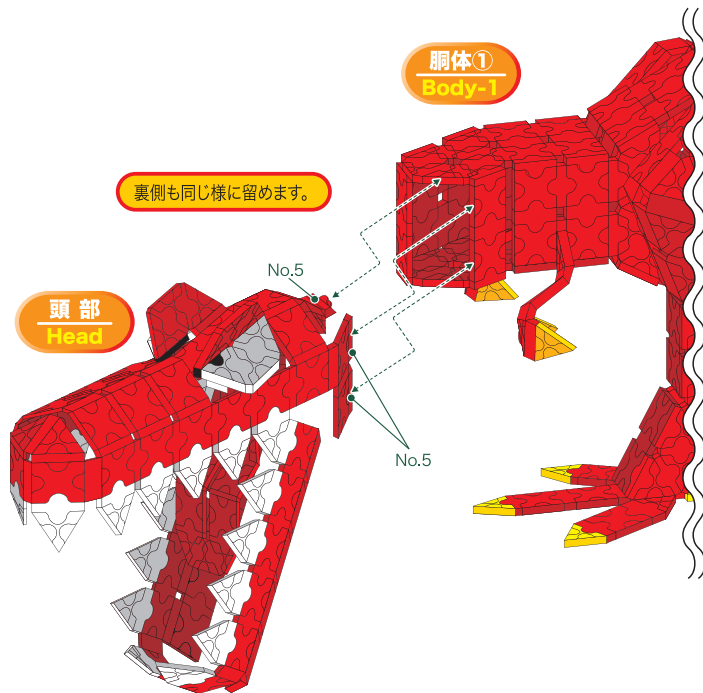

頭部
Head

左右対称です

胴体①
Body-1

尻尾
Tail

右足
 Right leg

左足
 Left leg

胴体②
 Body-2

右足
 Right leg

左足
 Left leg

胴体②
Body-2

尻尾
Tail

裏側も同じ様に留めます。

胴体①
Body-1

頭部
Head

裏側も同じ様に留めます。

No.5

胴体①
Body-1

胴体②
Body-2

裏側も同じ様に留めます。

T-REX

Parts No.	No.1	No.2	No.3	No.4	No.5	No.6	No.7	Total
Red	205	110	176	44	144	71	7	844 pcs
Yellow	4	14	3	0	0	8	0	
White	0	28	28	0	0	0	0	
Black	0	0	0	0	0	2	0	

エキスパートLのセットで作ることが出来ます。
ただしno.3のパーツが足りませんのでno.7のパーツを代用して作ってください。