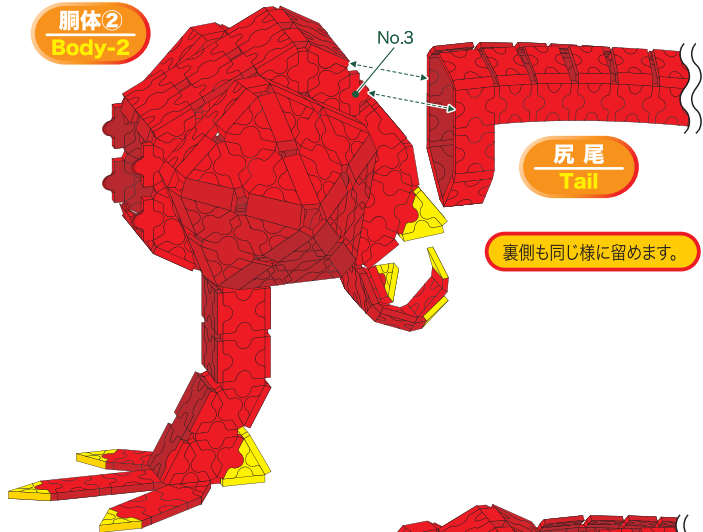

頭部
Head

左右対称です

胴体①
Body-1

尻尾
Tail

右足
 Right leg

左足
 Left leg

胴体②
 Body-2

右足
 Right leg

左足
 Left leg

胴体②
Body-2

尻尾
Tail

裏側も同じ様に留めます。

胴体①
Body-1

頭部
Head

裏側も同じ様に留めます。

No.5

胴体①
Body-1

胴体②
Body-2

裏側も同じ様に留めます。

T-REX

Parts No.	No.1	No.2	No.3	No.4	No.5	No.6	No.7	Total
Red	205	110	176	44	144	71	7	844 pcs
Yellow	4	14	3	0	0	8	0	
White	0	28	28	0	0	0	0	
Black	0	0	0	0	0	2	0	

エキスパートLのセットで作ることが出来ます。
ただしno.3のパーツが足りませんのでno.7のパーツを代用して作ってください。