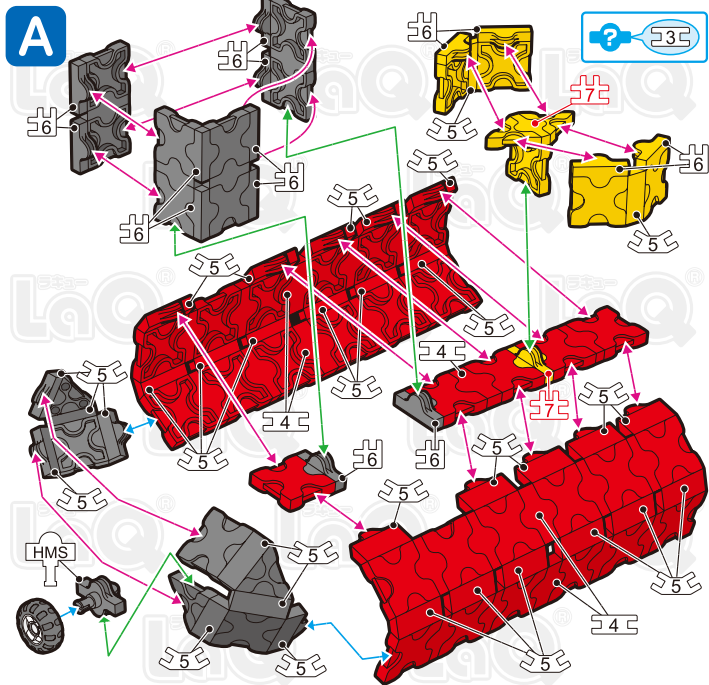

き かん しゃ  
機関車

# Locomotive

 **640** pcs  
+  
 **18** pcs

Parts No.	No.1	No.2	No.3	No.4	No.5	No.6	No.7
Style							
Red	29		17	5	24	1	
Blue	57	24	30	8		32	11
Yellow	17	4	6		2	10	2
Green	21		8	10	6		
White	45	2	36	10		4	4
Black	44	3	27	25	8	17	4
Sky Blue	6	6	8	3		4	
Orange	26		3	21		6	4

+

SP Parts	HW	HS	HMW	HMS	HB
Style					
	6		5	7	

**E**

**F**

**G**

Complete