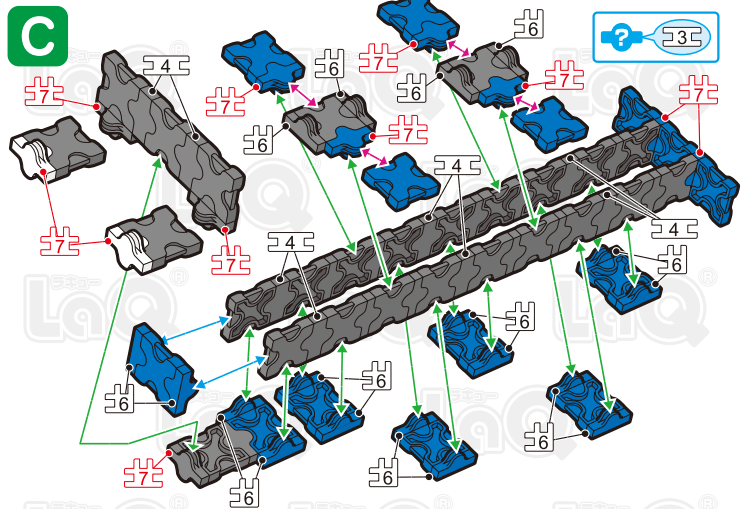

き かん しゃ  
機関車

# Locomotive

 **640** pcs  
+  
 **18** pcs

Parts No.	No.1	No.2	No.3	No.4	No.5	No.6	No.7
Style							
Red	29		17	5	24	1	
Blue	57	24	30	8		32	11
Yellow	17	4	6		2	10	2
Green	21		8	10	6		
White	45	2	36	10		4	4
Black	44	3	27	25	8	17	4
Sky Blue	6	6	8	3		4	
Orange	26		3	21		6	4

+

SP Parts	HW	HS	HMW	HMS	HB
Style					
	6		5	7	

**E**

**F**

**G**

Complete