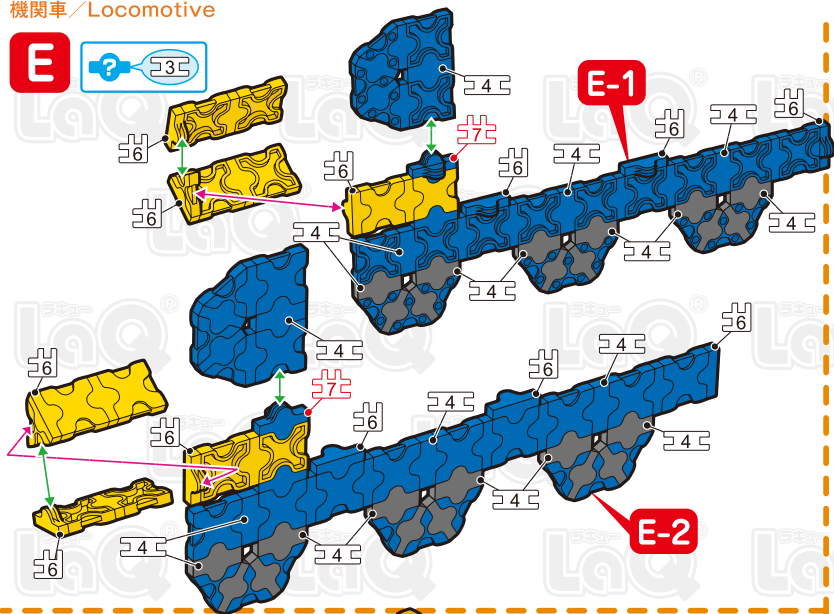

き かん しゃ  
機関車

# Locomotive

 **640** pcs  
+  
 **18** pcs

Parts No.	No.1	No.2	No.3	No.4	No.5	No.6	No.7
Style							
Red	29		17	5	24	1	
Blue	57	24	30	8		32	11
Yellow	17	4	6		2	10	2
Green	21		8	10	6		
White	45	2	36	10		4	4
Black	44	3	27	25	8	17	4
Sky Blue	6	6	8	3		4	
Orange	26		3	21		6	4

+

SP Parts	HW	HS	HMW	HMS	HB
Style					
	6		5	7	

**E**

**F**

**G**

Complete