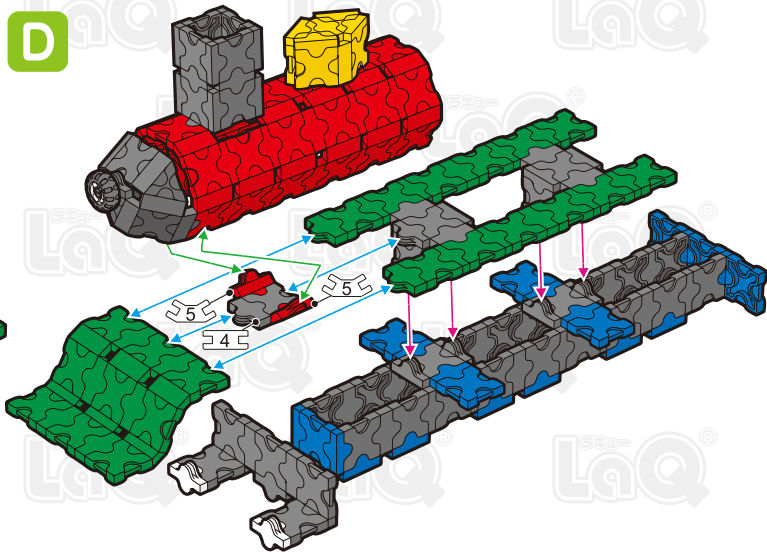

き かん しゃ  
機関車

# Locomotive

 **640** pcs  
+  
 **18** pcs

Parts No.	No.1	No.2	No.3	No.4	No.5	No.6	No.7
Style							
Red	29		17	5	24	1	
Blue	57	24	30	8		32	11
Yellow	17	4	6		2	10	2
Green	21		8	10	6		
White	45	2	36	10		4	4
Black	44	3	27	25	8	17	4
Sky Blue	6	6	8	3		4	
Orange	26		3	21		6	4

+

SP Parts	HW	HS	HMW	HMS	HB
Style					
	6		5	7	

**E**

**F**

**G**

Complete