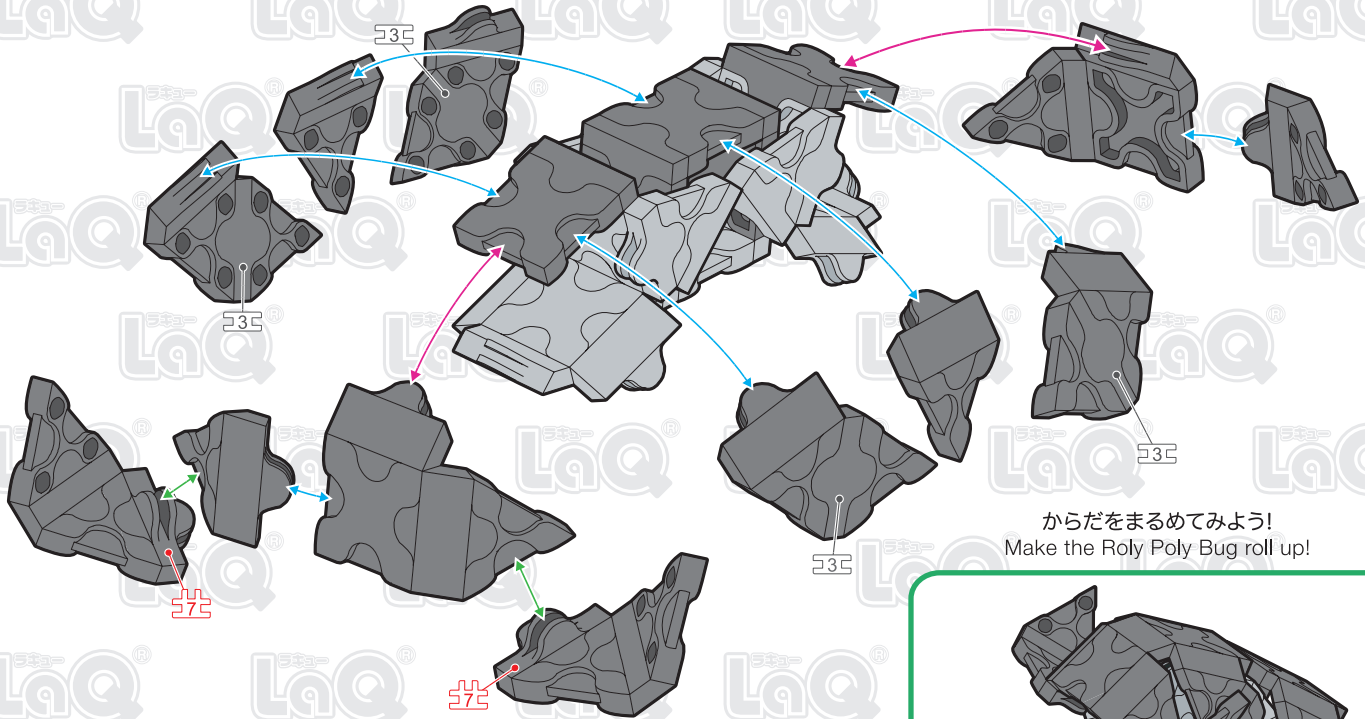

	No.1	No.2	No.3	No.4	No.5	No.6	No.7
Parts							
Gray	5	4			6	8	4
Black	7	18	4		14	4	2

ダンゴムシ  
**Roly Poly Bug**

**76 pcs**

このアイコンは「No.」表示のないジョイントパーツを表しています。  
All joint parts are the parts no. shown in the mark , unless specified otherwise.

**A** × 2

**B**

Complete

からだをまるめてみよう!  
Make the Roly Poly Bug roll up!