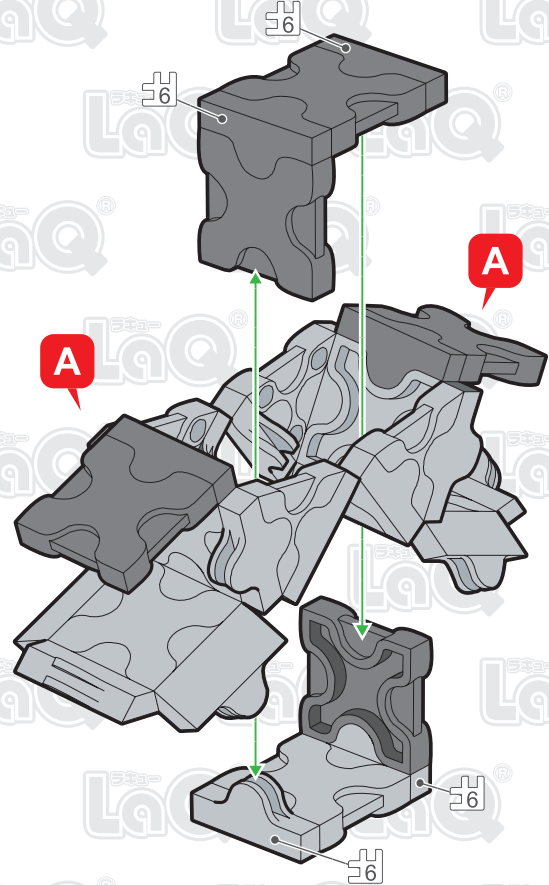

	No.1	No.2	No.3	No.4	No.5	No.6	No.7
Parts							
Gray	5	4			6	8	4
Black	7	18	4		14	4	2

ダンゴムシ  
**Roly Poly Bug**

**76 pcs**

このアイコンは「No.」表示のないジョイントパーツを表しています。  
All joint parts are the parts no. shown in the mark , unless specified otherwise.

**A** × 2

**B**

Complete

からだをまるめてみよう!  
Make the Roly Poly Bug roll up!