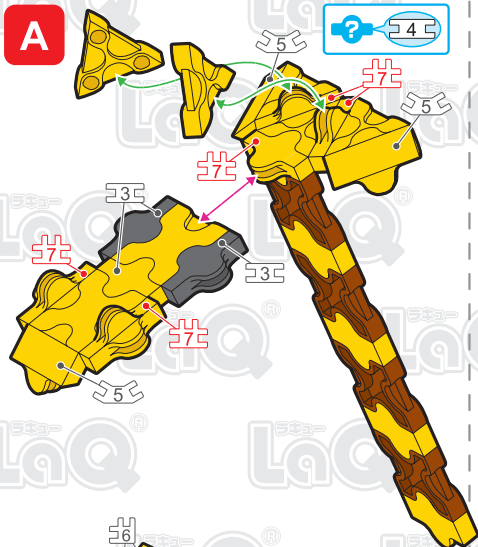

	No.1	No.2	No.3	No.4	No.5	No.6	No.7
Parts							
Yellow	7	17	25	14	6	13	7
Brown	16	19	6				
Black			2				

キリン Giraffe

このアイコンは「No.」表示のないジョイントパーツを表しています。
All joint parts are the parts no. shown in the mark, unless specified otherwise.