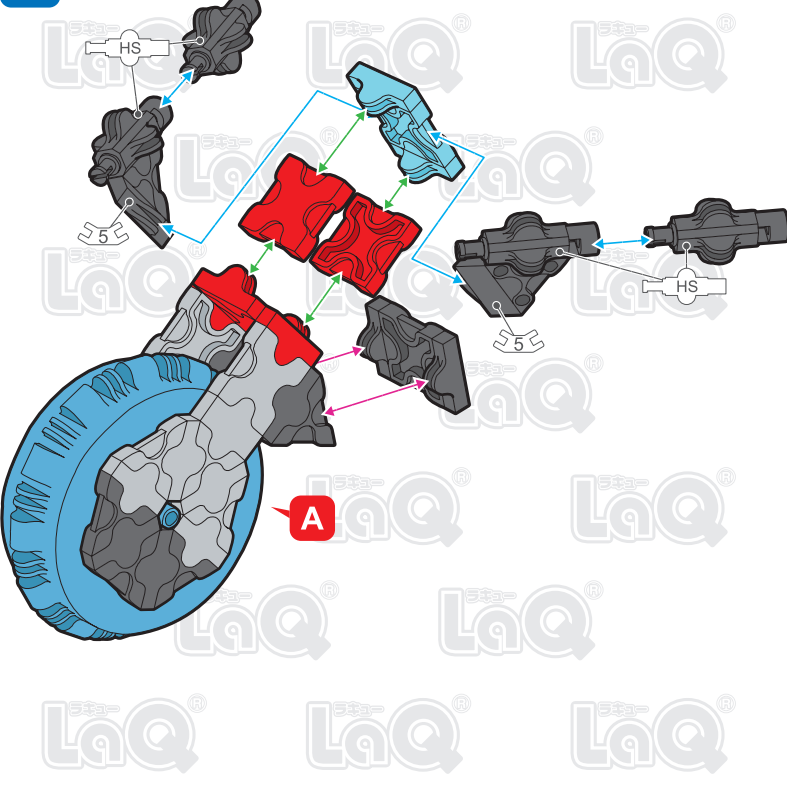

Parts	No.1	No.2	No.3	No.4	No.5	No.6	No.7
Red	19	7	4	2	8	7	2
Blue	1	4		3	4		
Yellow					2		1
Sky Blue	1					2	
Orange							2
White	6	2	6	4			
Gray	11	8	12	2		2	2
Black	13	18	10	5	13	7	2

レーシングバイク
Racing Bike

このページは
複製版

SP Parts	HW	HS	HMW	HMS	HB	Pax No.1	Pax No.2
	2	6		2			

このアイコンは「No.」表示のないジョイントパーツを表しています。
All joint parts are the parts no. shown in the mark , unless specified otherwise.

A

B

G

H