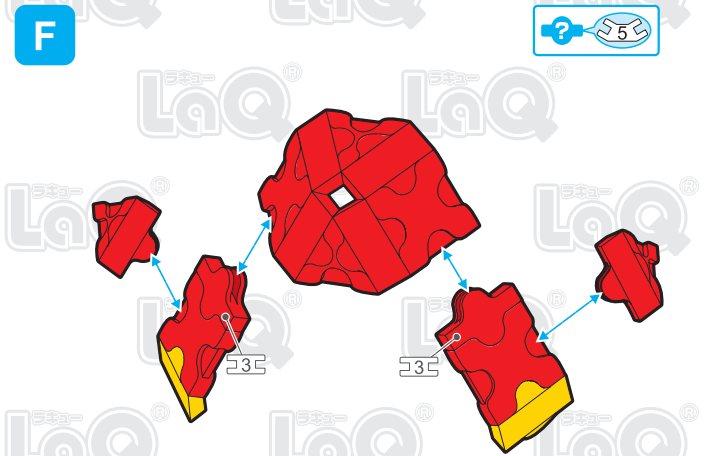

Parts	No.1	No.2	No.3	No.4	No.5	No.6	No.7
Red	19	7	4	2	8	7	2
Blue	1	4		3	4		
Yellow					2		1
Sky Blue	1					2	
Orange							2
White	6	2	6	4			
Gray	11	8	12	2		2	2
Black	13	18	10	5	13	7	2

レーシングバイク
Racing Bike

このページは
複製版

SP Parts	HW	HS	HMW	HMS	HB	Pax No.1	Pax No.2
	2	6		2			

このアイコンは「No.」表示のないジョイントパーツを表しています。
All joint parts are the parts no. shown in the mark , unless specified otherwise.

A

B

G

H