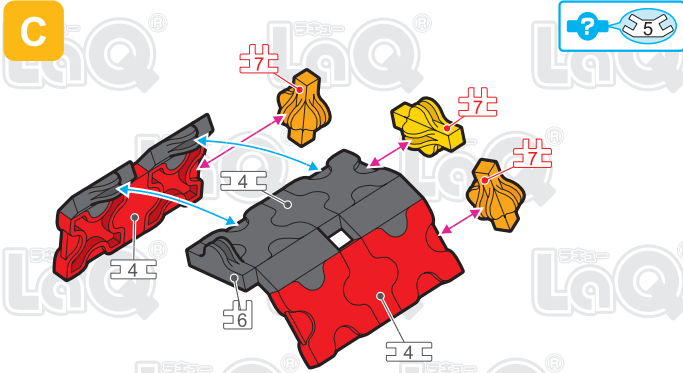

Parts	No.1	No.2	No.3	No.4	No.5	No.6	No.7
Red	19	7	4	2	8	7	2
Blue	1	4		3	4		
Yellow					2		1
Sky Blue	1					2	
Orange							2
White	6	2	6	4			
Gray	11	8	12	2		2	2
Black	13	18	10	5	13	7	2

レーシングバイク
Racing Bike

このページは
複製版

SP Parts	HW	HS	HMW	HMS	HB	Pax No.1	Pax No.2
	2	6		2			

このアイコンは「No.」表示のないジョイントパーツを表しています。
All joint parts are the parts no. shown in the mark , unless specified otherwise.

A

B

G

H