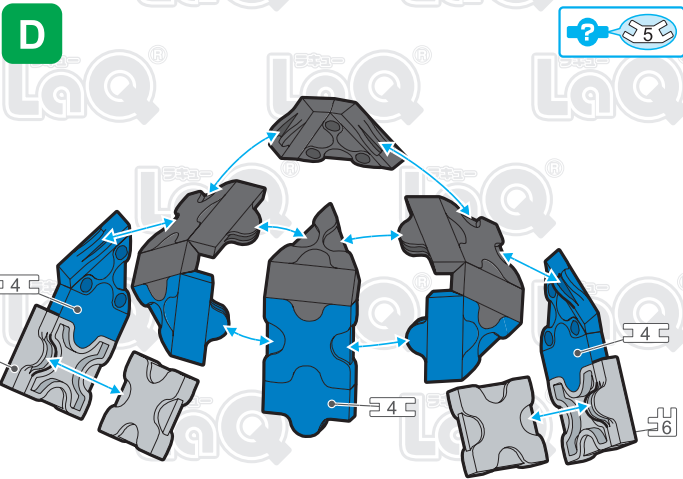

Parts	No.1	No.2	No.3	No.4	No.5	No.6	No.7
Red	19	7	4	2	8	7	2
Blue	1	4		3	4		
Yellow					2		1
Sky Blue	1					2	
Orange							2
White	6	2	6	4			
Gray	11	8	12	2		2	2
Black	13	18	10	5	13	7	2

レーシングバイク
Racing Bike

このページは
複製版

SP Parts	HW	HS	HMW	HMS	HB	Pax No.1	Pax No.2
	2	6		2			

このアイコンは「No.」表示のないジョイントパーツを表しています。
All joint parts are the parts no. shown in the mark , unless specified otherwise.

A

B

G

H