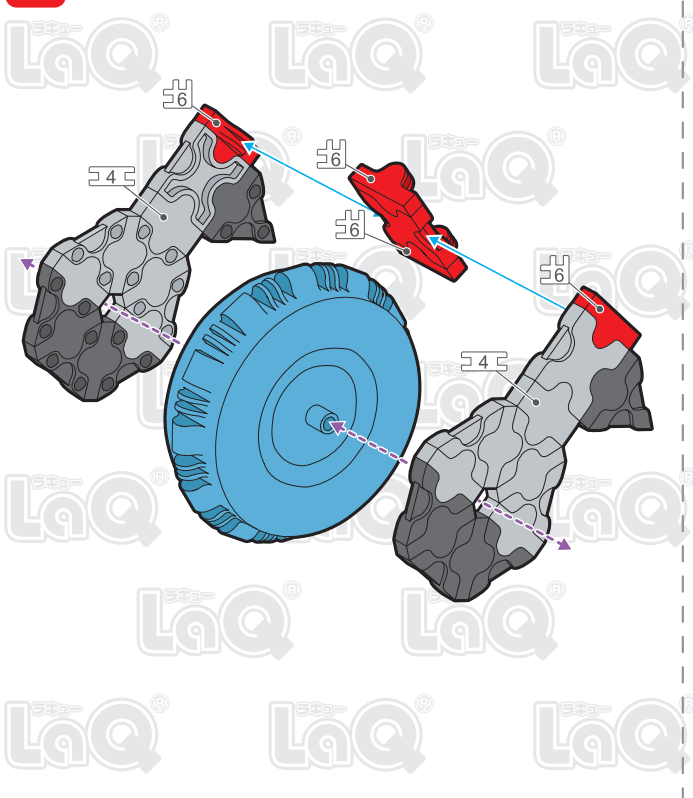

Parts	No.1	No.2	No.3	No.4	No.5	No.6	No.7
Red	19	7	4	2	8	7	2
Blue	1	4		3	4		
Yellow					2		1
Sky Blue	1					2	
Orange							2
White	6	2	6	4			
Gray	11	8	12	2		2	2
Black	13	18	10	5	13	7	2

レーシングバイク
Racing Bike

このページは
複製版

SP Parts	HW	HS	HMW	HMS	HB	Pax No.1	Pax No.2
	2	6		2			

このアイコンは「No.」表示のないジョイントパーツを表しています。
All joint parts are the parts no. shown in the mark , unless specified otherwise.

A

B

G

H