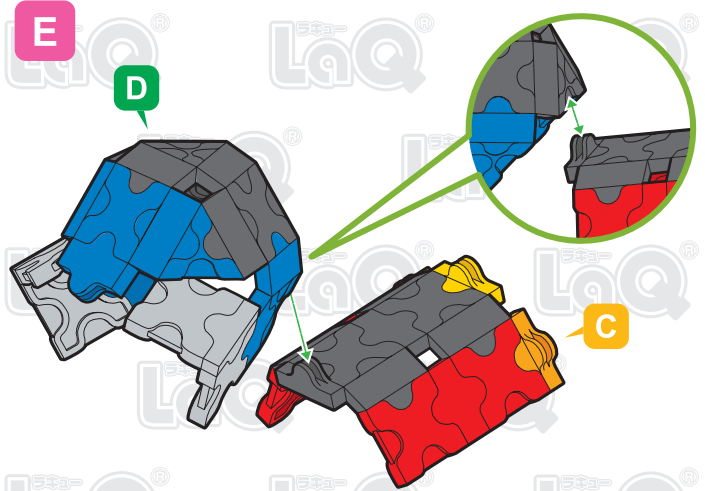

Parts	No.1	No.2	No.3	No.4	No.5	No.6	No.7
Red	19	7	4	2	8	7	2
Blue	1	4		3	4		
Yellow					2		1
Sky Blue	1					2	
Orange							2
White	6	2	6	4			
Gray	11	8	12	2		2	2
Black	13	18	10	5	13	7	2

レーシングバイク
Racing Bike

このページは
複製版

SP Parts	HW	HS	HMW	HMS	HB	Pax No.1	Pax No.2
	2	6		2			

このアイコンは「No.」表示のないジョイントパーツを表しています。
All joint parts are the parts no. shown in the mark , unless specified otherwise.

A

B

G

H