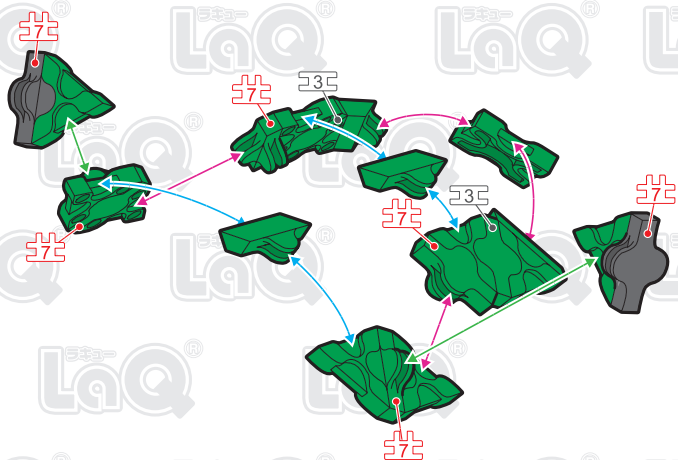

カエル Frog

 **58 pcs**

	No.1	No.2	No.3	No.4	No.5	No.6	No.7
Parts			 23E	 24E	 5E	 5H	 57E
Green	1	16	4		4	4	6
Lime	3	10			4	2	2
Black							2

*使用するジョイントパーツは、アイコンで表記されています。表記がない場合は、に記載されたジョイントパーツをご使用ください。

*Joint parts to be used are shown by the numbered icons. If a specific numbered icon is not shown, use the joint part type shown in the blue  icon mark.

*Iconos numerados muestran el tipo de conector en la área especificada. Si un icono con un numero específico no aparece, utilice el tipo de pieza en el icono azul .

*所有连接件均以编号标记的图样表示若图样未有显示编号标记,您可以用蓝色  标记内显示的连接组件代替

A

C-1

B-1

B-2

C-2

D

Complete