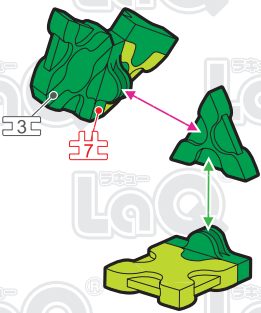

カエル Frog

 **58 pcs**

	No.1	No.2	No.3	No.4	No.5	No.6	No.7
Parts			 23E	 24E	 5E	 5H	 57E
Green	1	16	4		4	4	6
Lime	3	10			4	2	2
Black							2

*使用するジョイントパーツは、アイコンで表記されています。表記がない場合は、に記載されたジョイントパーツをご使用ください。

*Joint parts to be used are shown by the numbered icons. If a specific numbered icon is not shown, use the joint part type shown in the blue  icon mark.

*Iconos numerados muestran el tipo de conector en la área especificada. Si un icono con un numero específico no aparece, utilice el tipo de pieza en el icono azul .

*所有连接件均以编号标记的图样表示若图样未有显示编号标记,您可以用蓝色  标记内显示的连接组件代替

A

C-1

B-1

B-2

C-2

D

Complete