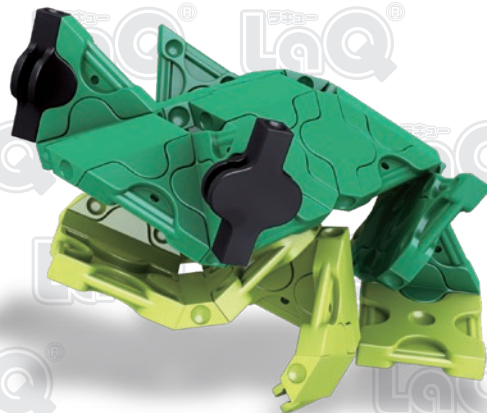

カエル Frog

 **58 pcs**

	No.1	No.2	No.3	No.4	No.5	No.6	No.7
Parts			 23E	 24E	 5E	 5H	 57E
Green	1	16	4		4	4	6
Lime	3	10			4	2	2
Black							2

*使用するジョイントパーツは、アイコンで表記されています。表記がない場合は、に記載されたジョイントパーツをご使用ください。

*Joint parts to be used are shown by the numbered icons. If a specific numbered icon is not shown, use the joint part type shown in the blue  icon mark.

*Iconos numerados muestran el tipo de conector en la área especificada. Si un icono con un numero específico no aparece, utilice el tipo de pieza en el icono azul .

*所有连接件均以编号标记的图样表示若图样未有显示编号标记,您可以用蓝色  标记内显示的连接组件代替