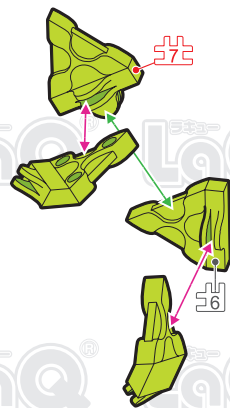

カエル Frog

 **58 pcs**

	No.1	No.2	No.3	No.4	No.5	No.6	No.7
Parts			 23E	 24E	 5E	 5H	 57E
Green	1	16	4		4	4	6
Lime	3	10			4	2	2
Black							2

*使用するジョイントパーツは、アイコンで表記されています。表記がない場合は、に記載されたジョイントパーツをご使用ください。

*Joint parts to be used are shown by the numbered icons. If a specific numbered icon is not shown, use the joint part type shown in the blue  icon mark.

*Iconos numerados muestran el tipo de conector en la área especificada. Si un icono con un numero específico no aparece, utilice el tipo de pieza en el icono azul .

*所有连接件均以编号标记的图样表示若图样未有显示编号标记,您可以用蓝色  标记内显示的连接组件代替

A

C-1

B-1

B-2

C-2

D

Complete